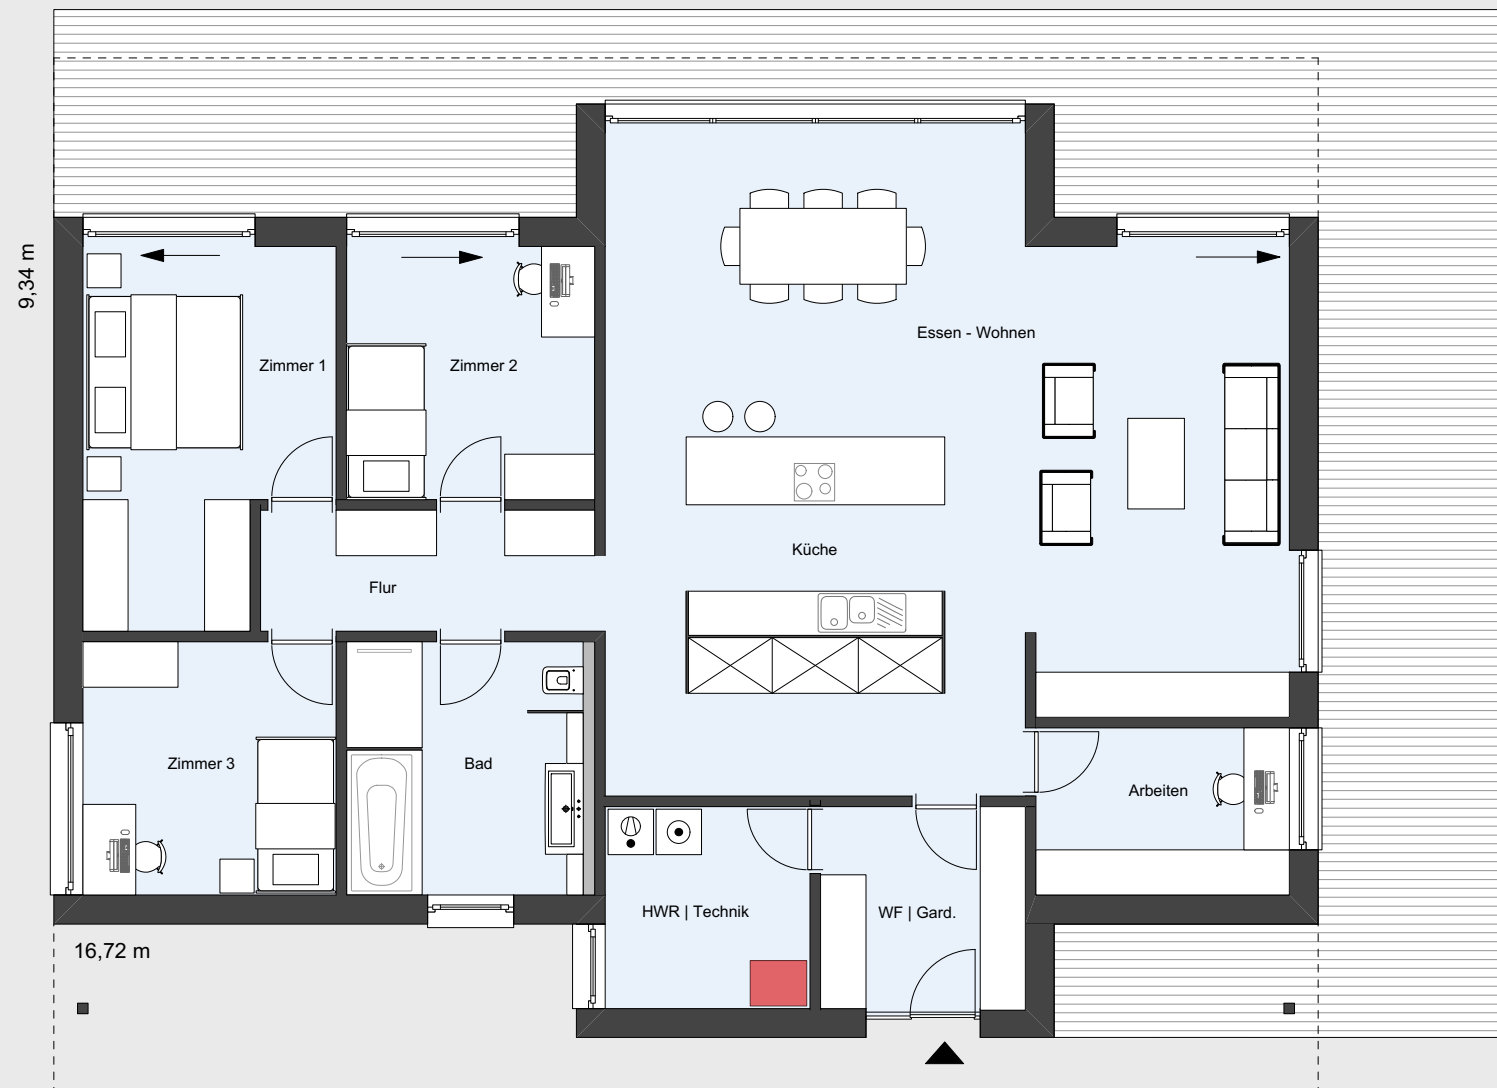

Ein außergewöhnliches Haus aus Holz

Die intelligente Art des Bauens

60 Jahre Fertighausbau

Variante Flachdach
Wohnflächen: 148,56 m²

2019

Haustyp | BW F-175

Grundriss Erdgeschoss
Maßstab 1:100

BW BIODOM-WERKBAU®
ABF | ARCHITEKTURBÜRO FRITZ
D 78120 Furtwangen | Schwarzwald
Hebelstraße 8 | 07723. 1501
www.biodom-werkbau.de
www.georgfritz.de