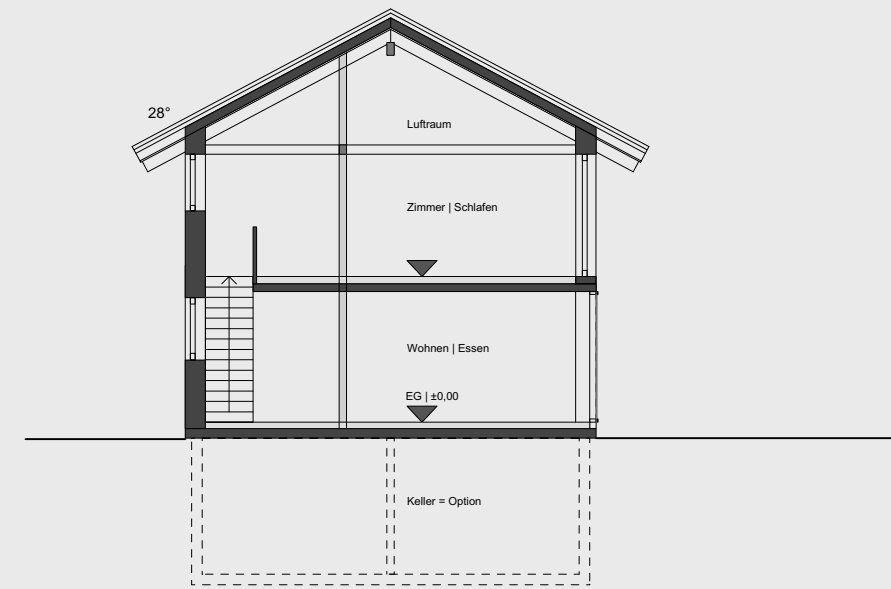

BW BIODOM-WERKBAU®

Ein außergewöhnliches Haus aus Holz

Die intelligente Art des Bauens

60 Jahre Fertighausbau

OBERGESCHOSS

2018

Haustyp | BW IQ-93
Grundrisse
Maßstab 1:100

BW BIODOM-WERKBAU®
ABF | ARCHITEKTURBÜRO FRITZ
D 78120 Furtwangen | Schwarzwald
Hebelstraße 8 | 07723. 1501
www.biodom-werkbau.de
www.georgfritz.de