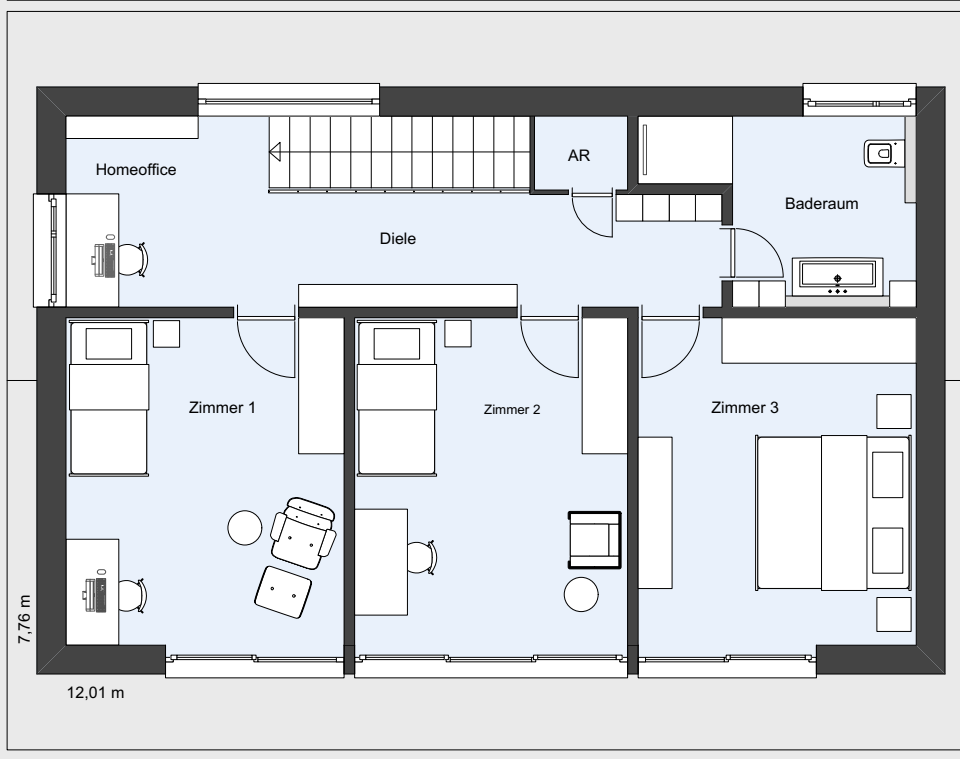

BW BIODOM-WERKBAU®

Ein außergewöhnliches Haus aus Holz

Die intelligente Art des Bauens

60 Jahre Fertighausbau

OBERGESCHOSS

2018

Haustyp | BW IQ-93
Grundrisse
Maßstab 1:100

BW BIODOM-WERKBAU®
ABF | ARCHITEKTURBÜRO FRITZ
D 78120 Furtwangen | Schwarzwald
Hebelstraße 8 | 07723. 1501
www.biodom-werkbau.de
www.georgfritz.de