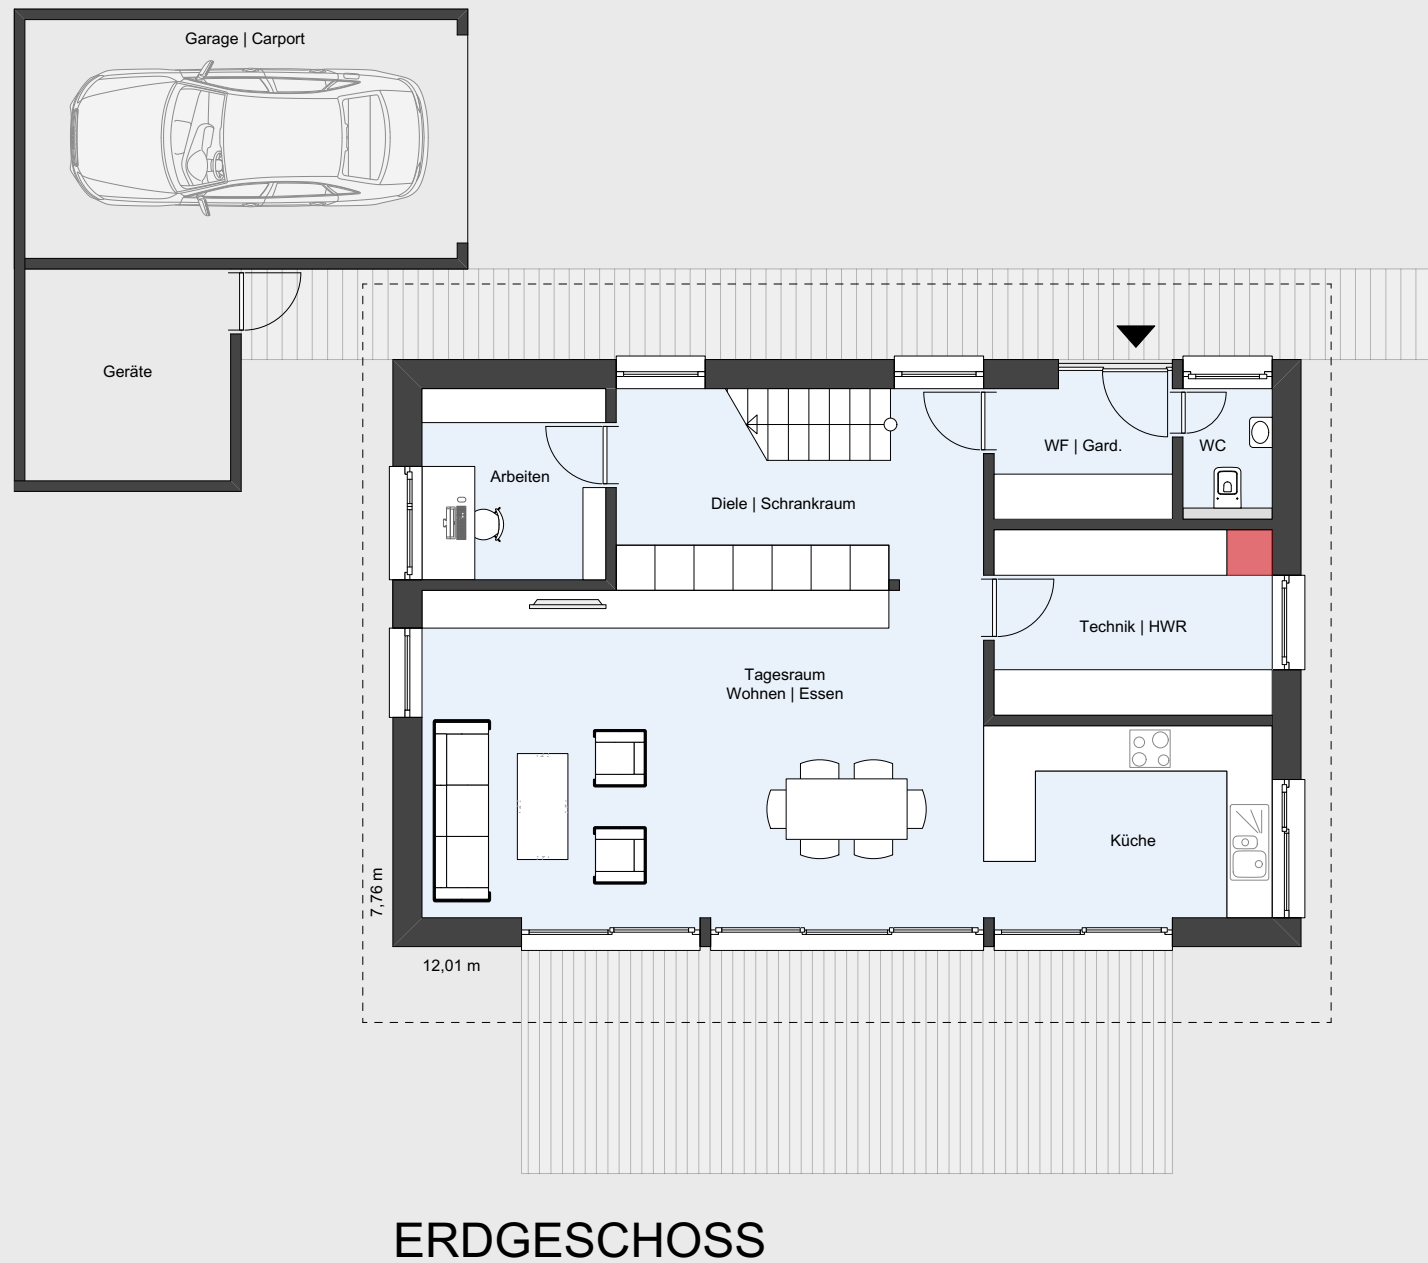

BW BIODOM-WERKBAU®

Ein außergewöhnliches Haus aus Holz

Die intelligente Art des Bauens

60 Jahre Fertighausbau

OBERGESCHOSS

2018

Haustyp | BW IQ-93
Grundrisse
Maßstab 1:100

BW BIODOM-WERKBAU®
ABF | ARCHITEKTURBÜRO FRITZ
D 78120 Furtwangen | Schwarzwald
Hebelstraße 8 | 07723. 1501
www.biodom-werkbau.de
www.georgfritz.de