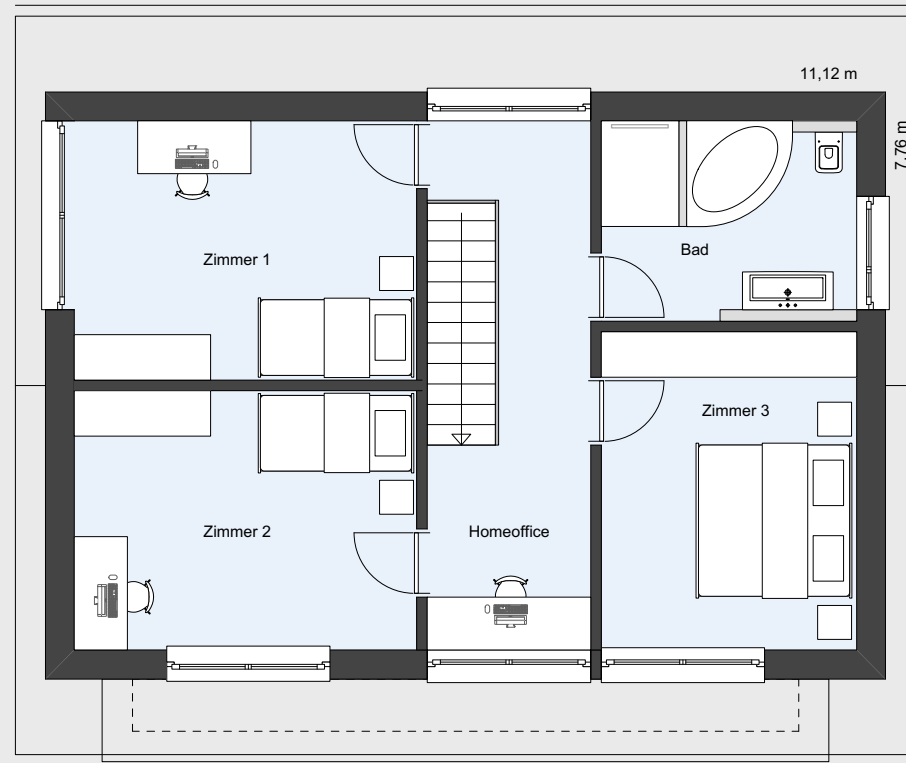

Ein außergewöhnliches Haus aus Holz  
Die intelligente Art des Bauens  
60 Jahre Fertighausbau

OBERGESCHOSS

ERDGESCHOSS

2018

**Haustyp | BW IQ-93+**  
Grundrisse  
Maßstab 1:100

**BW BIODOM-WERKBAU®**  
ABF | ARCHITEKTURBÜRO FRITZ  
D 78120 Furtwangen | Schwarzwald  
Hebelstraße 8 | 07723. 1501  
[www.biodom-werkbau.de](http://www.biodom-werkbau.de)  
[www.georgfritz.de](http://www.georgfritz.de)