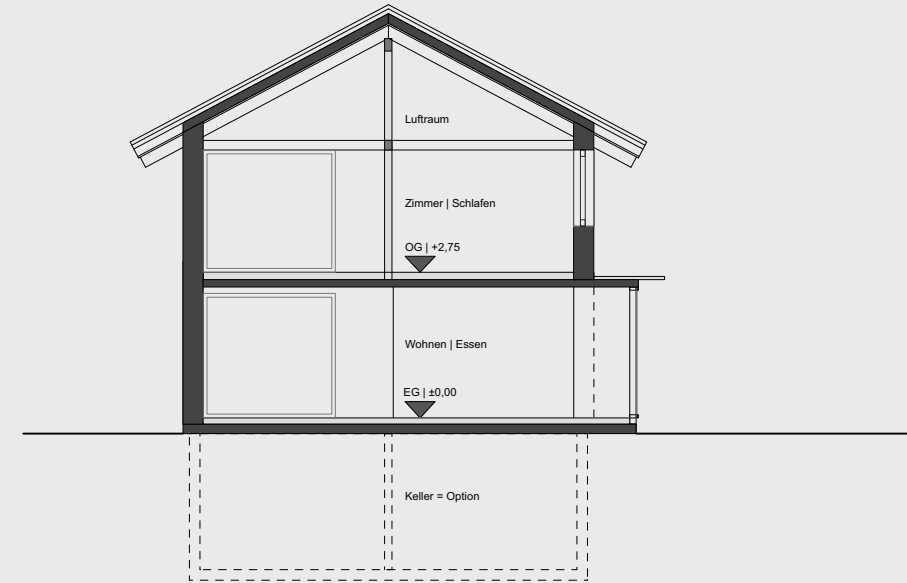

Ein außergewöhnliches Haus aus Holz  
Die intelligente Art des Bauens  
60 Jahre Fertighausbau

OBERGESCHOSS

ERDGESCHOSS

2018

**Haustyp | BW IQ-93+**  
Grundrisse  
Maßstab 1:100

**BW BIODOM-WERKBAU®**  
ABF | ARCHITEKTURBÜRO FRITZ  
D 78120 Furtwangen | Schwarzwald  
Hebelstraße 8 | 07723. 1501  
[www.biodom-werkbau.de](http://www.biodom-werkbau.de)  
[www.georgfritz.de](http://www.georgfritz.de)