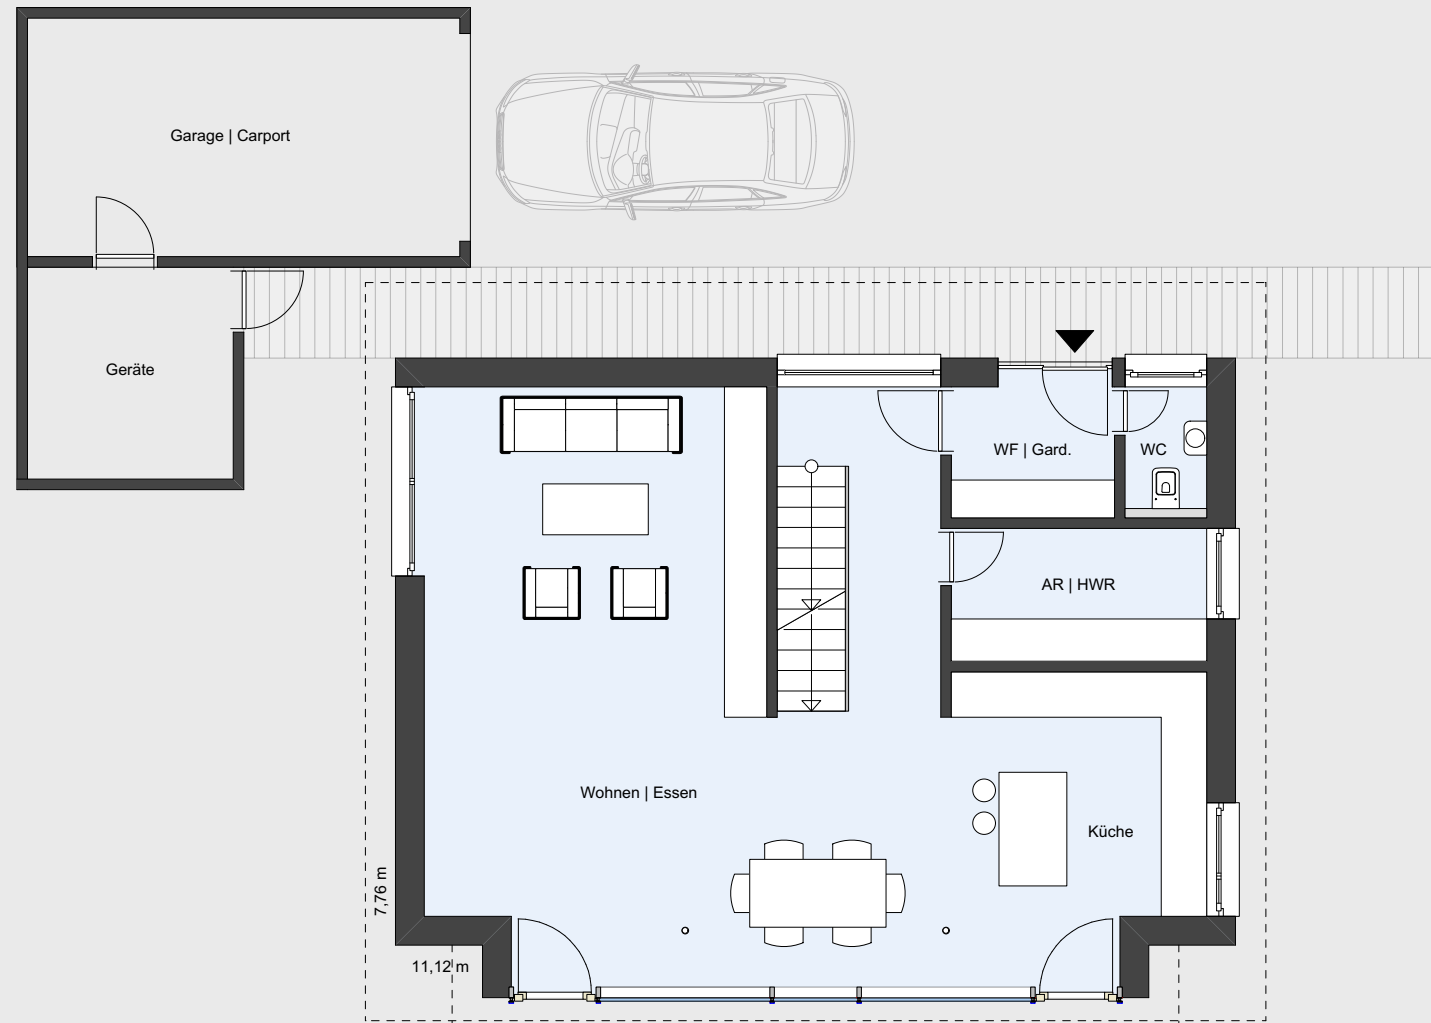

Ein außergewöhnliches Haus aus Holz  
Die intelligente Art des Bauens  
60 Jahre Fertighausbau

OBERGESCHOSS

ERDGESCHOSS

2018

**Haustyp | BW IQ-93+**  
Grundrisse  
Maßstab 1:100

**BW BIODOM-WERKBAU®**  
ABF | ARCHITEKTURBÜRO FRITZ  
D 78120 Furtwangen | Schwarzwald  
Hebelstraße 8 | 07723. 1501  
[www.biodom-werkbau.de](http://www.biodom-werkbau.de)  
[www.georgfritz.de](http://www.georgfritz.de)