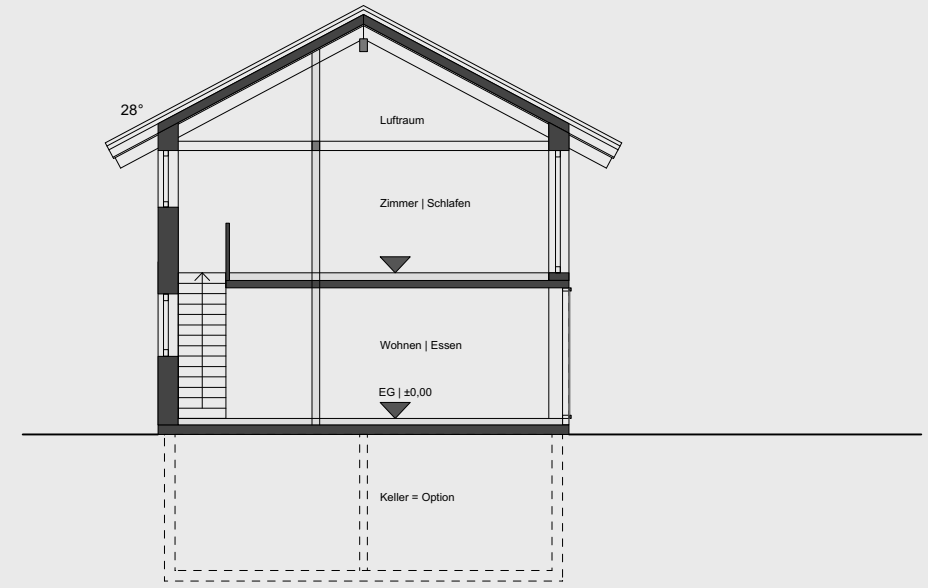

Ein außergewöhnliches Haus aus Holz

Die intelligente Art des Bauens

60 Jahre Fertighausbau

OBERGESCHOSS

ERDGESCHOSS

2018

seit
1954

Haustyp | BW IQ-88

Grundrisse
Maßstab 1:100

BW BIODOM-WERKBAU®
ABF | ARCHITEKTURBÜRO FRITZ
D 78120 Furtwangen | Schwarzwald
Hebelstraße 8 | 07723. 1501
www.biodom-werkbau.de
www.georgfritz.de