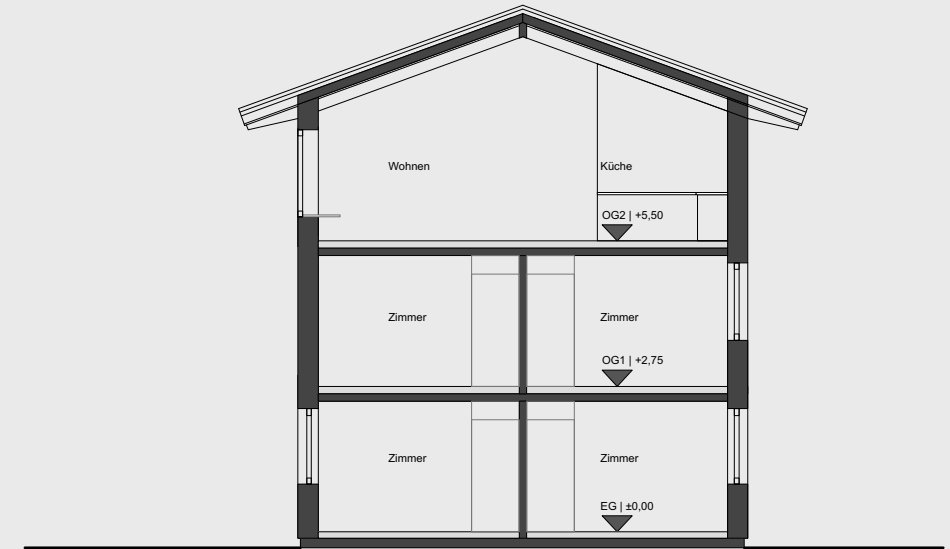

BW BIODOM-WERKBAU®

Ein außergewöhnliches Haus aus Holz

Die intelligente Art des Bauens

60 Jahre Fertighausbau

OBERGESCHOSS 2

OBERGESCHOSS 1

ERDGESCHOSS

2018

Haustyp | **BW IQ-56**

Grundrisse
Maßstab 1:100

BW BIODOM-WERKBAU®
ABF | ARCHITEKTURBÜRO FRITZ
D 78120 Furtwangen | Schwarzwald
Hebelstraße 8 | 07723. 1501
www.biodom-werkbau.de
www.georgfritz.de