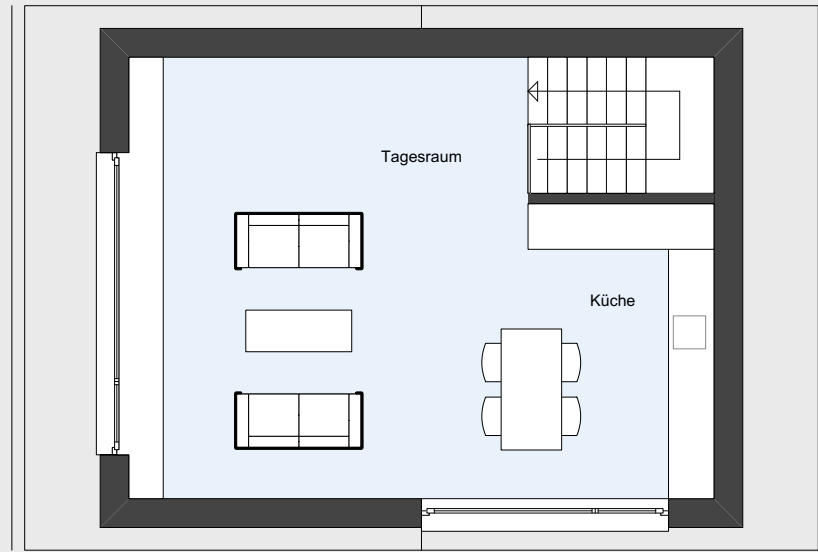

BW BIODOM-WERKBAU®

Ein außergewöhnliches Haus aus Holz

Die intelligente Art des Bauens

60 Jahre Fertighausbau

OBERGESCHOSS 2

OBERGESCHOSS 1

ERDGESCHOSS

2018

Haustyp | **BW IQ-56**

Grundrisse
Maßstab 1:100

BW BIODOM-WERKBAU®
ABF | ARCHITEKTURBÜRO FRITZ
D 78120 Furtwangen | Schwarzwald
Hebelstraße 8 | 07723. 1501
www.biodom-werkbau.de
www.georgfritz.de