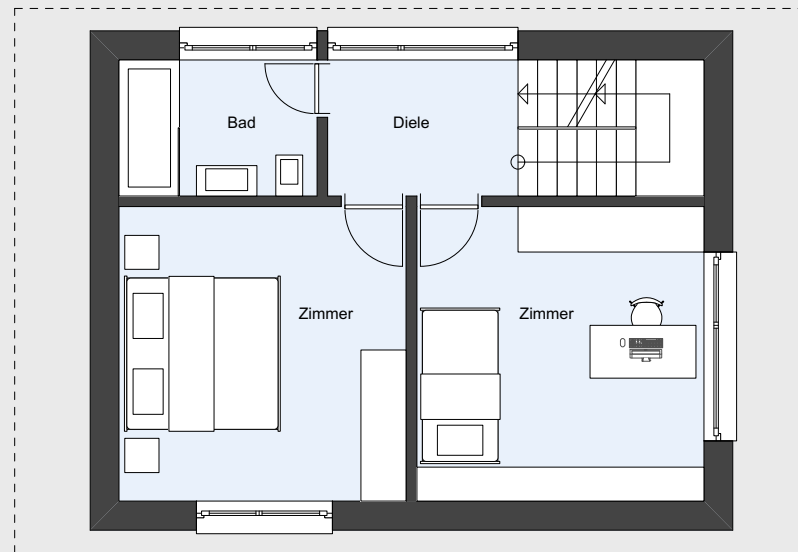

BW BIODOM-WERKBAU®

Ein außergewöhnliches Haus aus Holz

Die intelligente Art des Bauens

60 Jahre Fertighausbau

OBERGESCHOSS 2

OBERGESCHOSS 1

ERDGESCHOSS

2018

Haustyp | **BW IQ-56**

Grundrisse
Maßstab 1:100

BW BIODOM-WERKBAU®
ABF | ARCHITEKTURBÜRO FRITZ
D 78120 Furtwangen | Schwarzwald
Hebelstraße 8 | 07723. 1501
www.biodom-werkbau.de
www.georgfritz.de