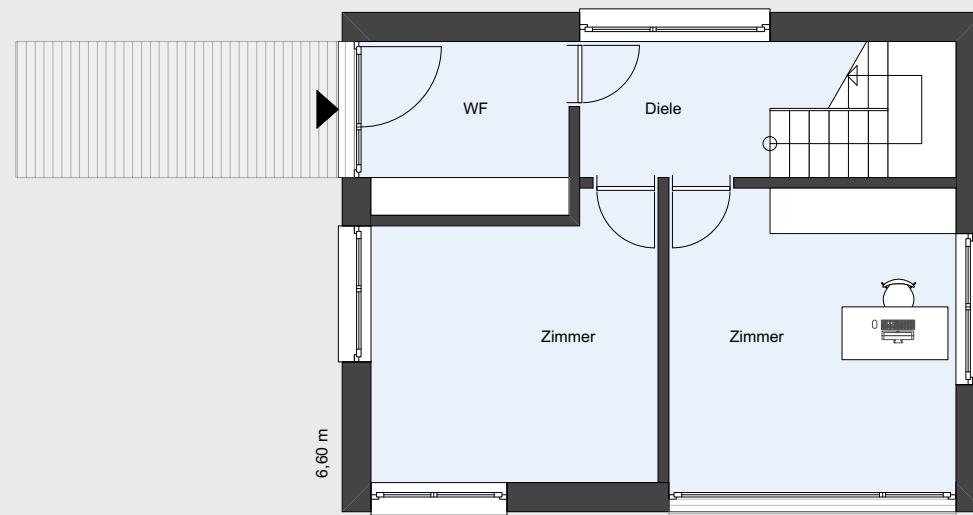

BW BIODOM-WERKBAU®

Ein außergewöhnliches Haus aus Holz

Die intelligente Art des Bauens

60 Jahre Fertighausbau

OBERGESCHOSS 2

OBERGESCHOSS 1

ERDGESCHOSS

2018

Haustyp | **BW IQ-56**

Grundrisse
Maßstab 1:100

BW BIODOM-WERKBAU®
ABF | ARCHITEKTURBÜRO FRITZ
D 78120 Furtwangen | Schwarzwald
Hebelstraße 8 | 07723. 1501
www.biodom-werkbau.de
www.georgfritz.de