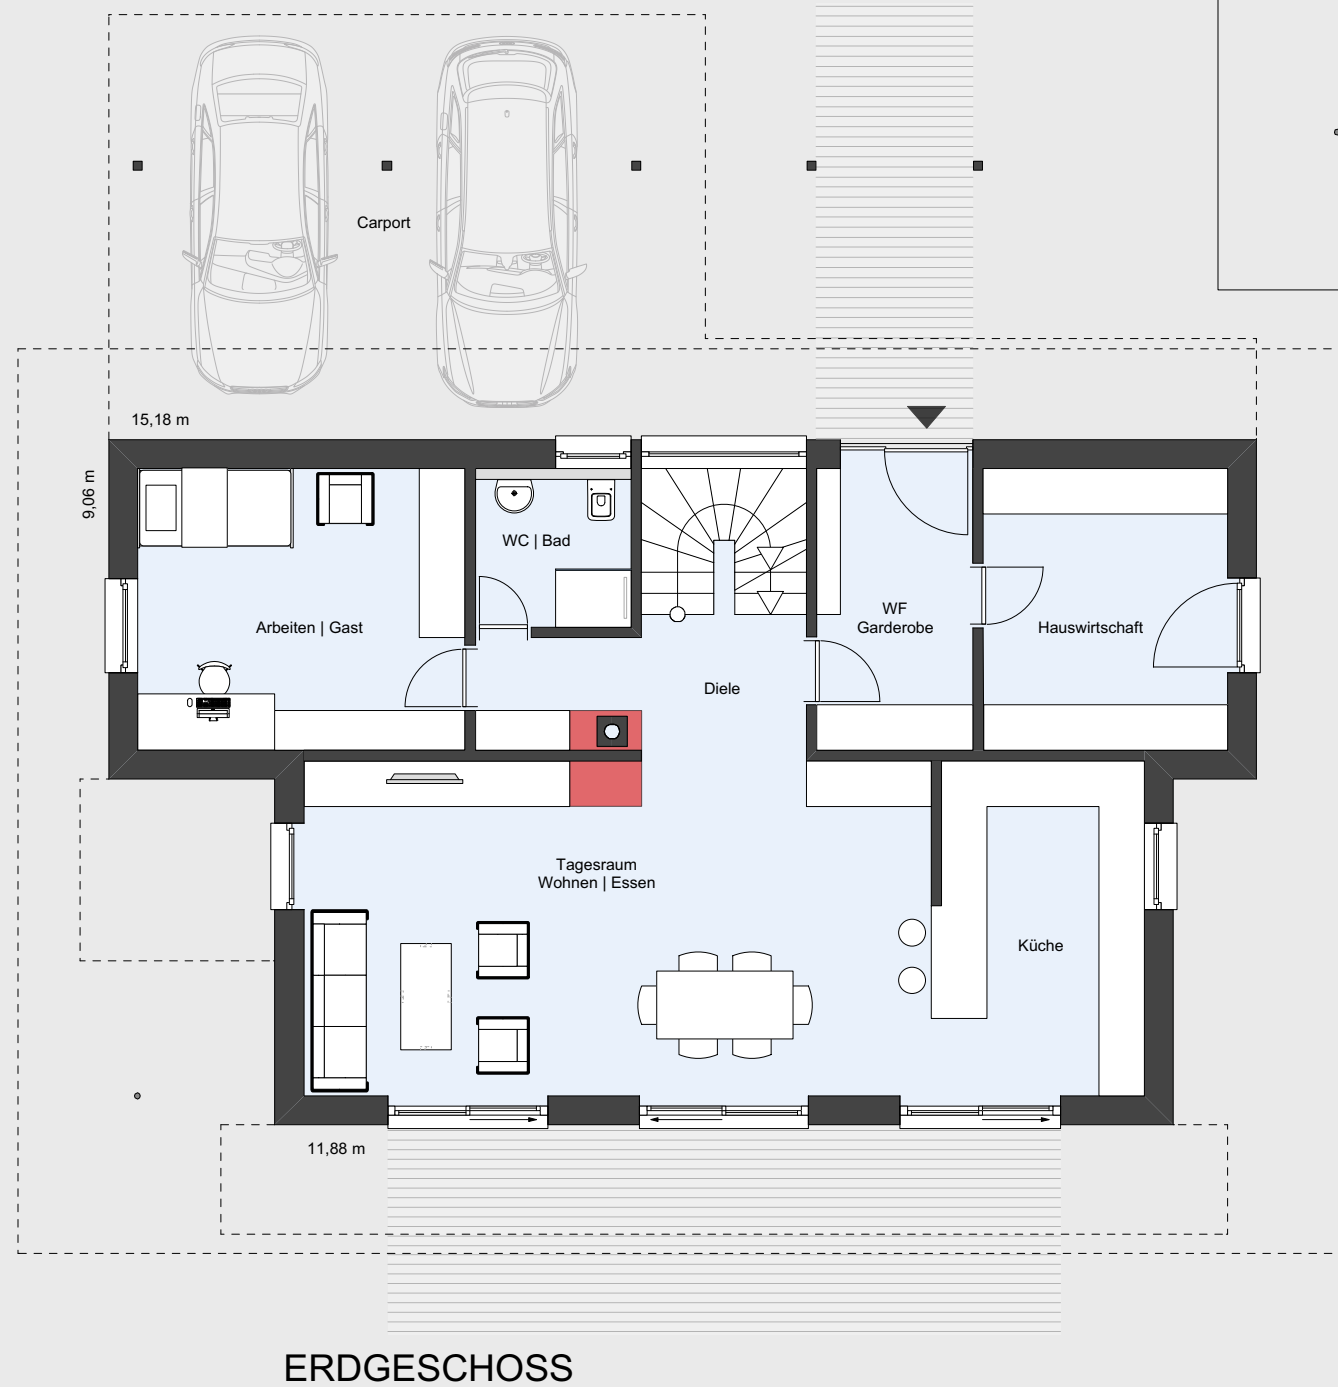

BW BIODOM-WERKBAU®

Ein außergewöhnliches Haus aus Holz

Die intelligente Art des Bauens

60 Jahre Fertighausbau

2018

Haustyp | BW IQ-122

Grundrisse
Maßstab 1:100

BW BIODOM-WERKBAU®
ABF | ARCHITEKTURBÜRO FRITZ
D 78120 Furtwangen | Schwarzwald
Hebelstraße 8 | 07723. 1501
www.biodom-werkbau.de
www.georgfritz.de