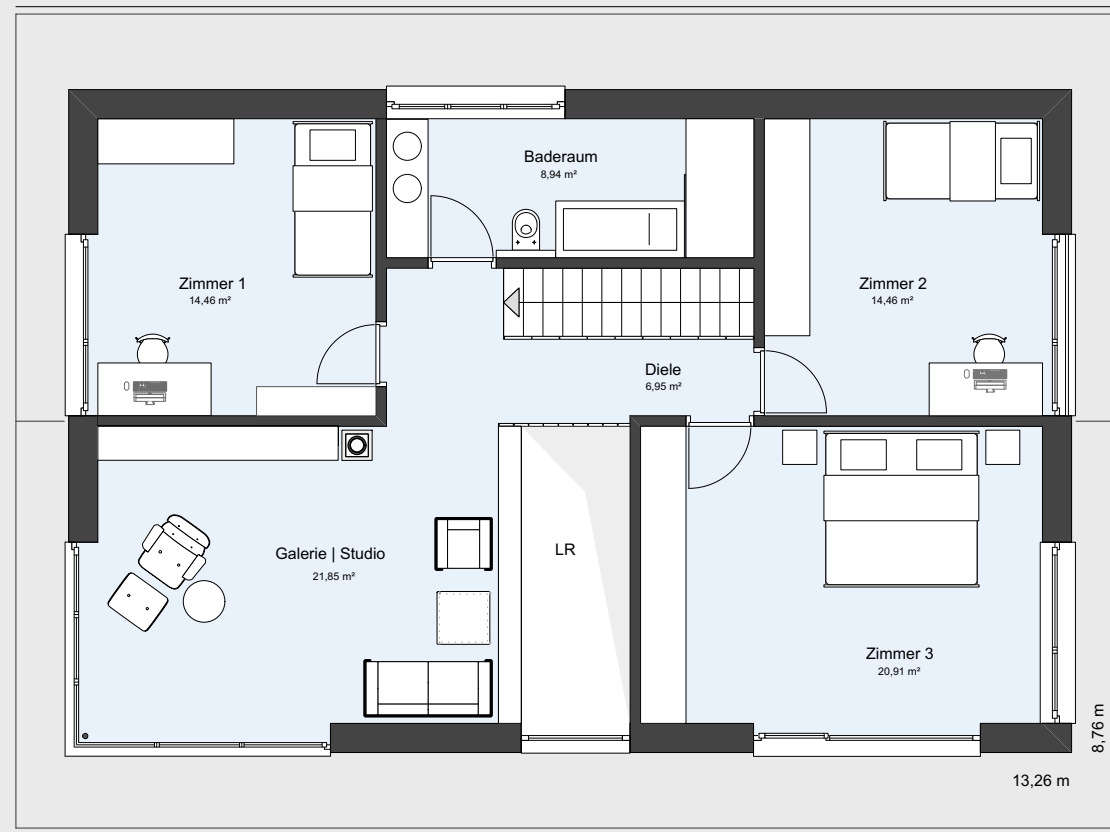

Ein außergewöhnliches Haus aus Holz

Die intelligente Art des Bauens

60 Jahre Fertighausbau

2018

**Haustyp | BW IQ-116**  
Grundrisse  
Maßstab 1:100

**BW BIODOM-WERKBAU®**  
ABF | ARCHITEKTURBÜRO FRITZ  
D 78120 Furtwangen | Schwarzwald  
Hebelstraße 8 | 07723. 1501  
[www.biodom-werkbau.de](http://www.biodom-werkbau.de)  
[www.georgfritz.de](http://www.georgfritz.de)