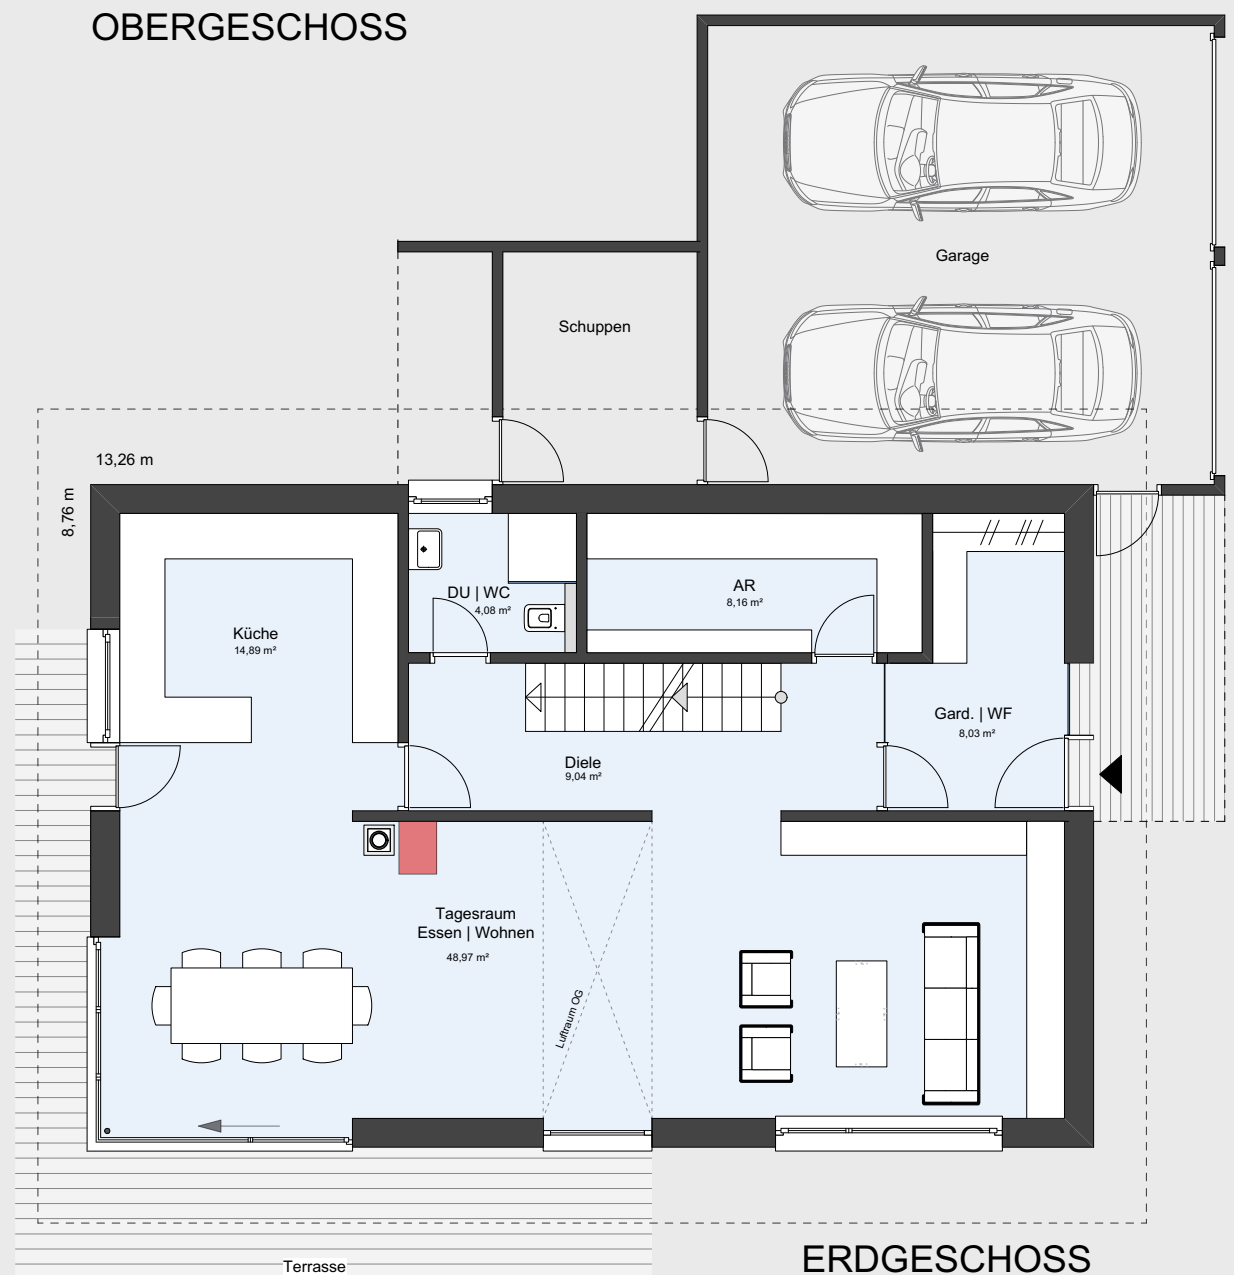

Ein außergewöhnliches Haus aus Holz

Die intelligente Art des Bauens

60 Jahre Fertighausbau

2018

**Haustyp | BW IQ-116**  
Grundrisse  
Maßstab 1:100

**BW BIODOM-WERKBAU®**  
ABF | ARCHITEKTURBÜRO FRITZ  
D 78120 Furtwangen | Schwarzwald  
Hebelstraße 8 | 07723. 1501  
[www.biodom-werkbau.de](http://www.biodom-werkbau.de)  
[www.georgfritz.de](http://www.georgfritz.de)