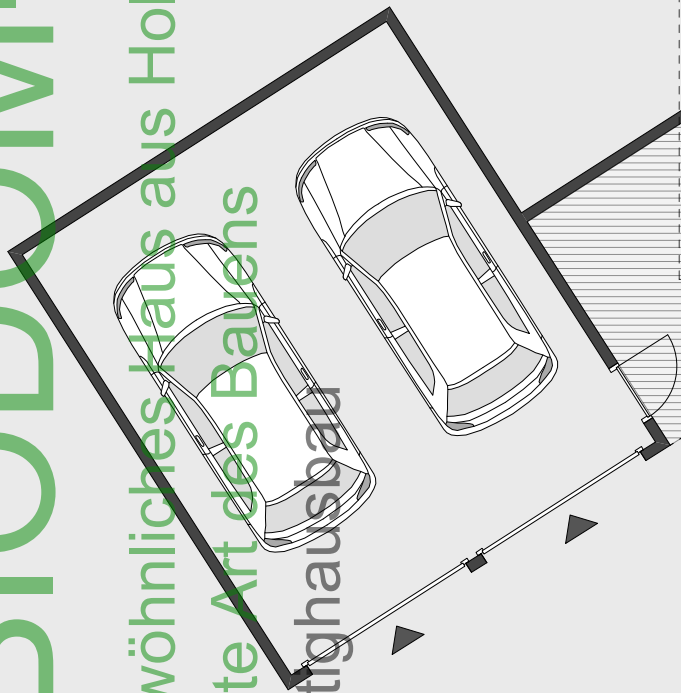

Ein außergewöhnliches Haus aus Holz

Die intelligente Art des Bauens

60 Jahre Fertighausbau

ERDGESCHOSS

OBERGESCHOSS

2018

seit  
1954

**Haustyp | BW IQ-109**  
Grundrisse  
Maßstab 1:100