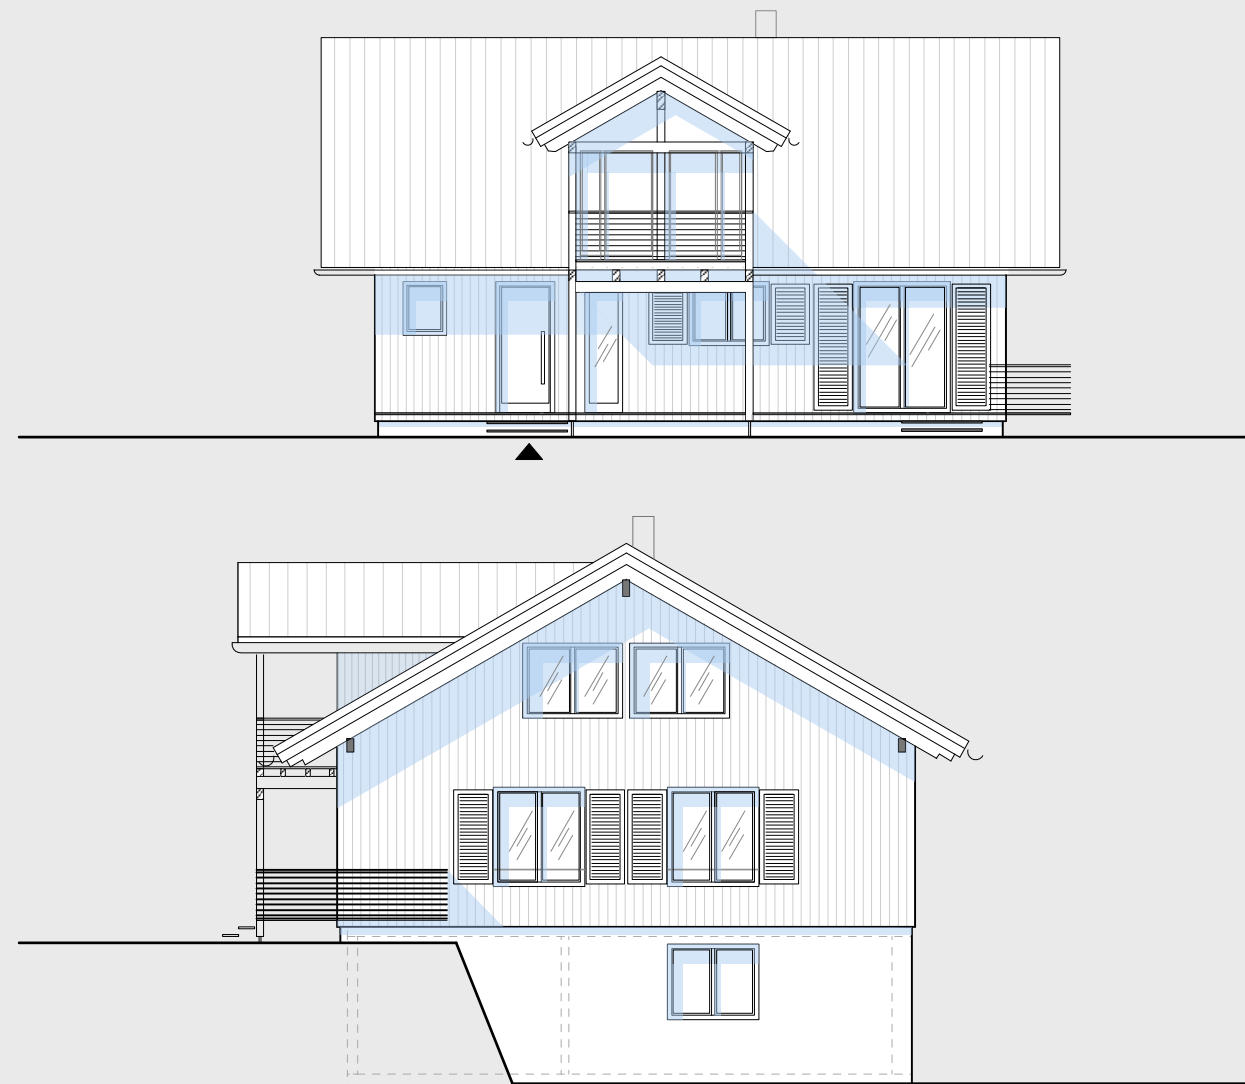

Ein außergewöhnliches Haus aus Holz

Die intelligente Art des Bauens

60 Jahre Fertighausbau

ERDGESCHOSS

2018

Haustyp | **BW F-126**

Maßstab 1:100

**BW BIODOM-WERKBAU®**  
ABF | ARCHITEKTURBÜRO FRITZ  
D 78120 Furtwangen | Schwarzwald  
Hebelstraße 8 | 07723. 1501  
[www.biodom-werkbau.de](http://www.biodom-werkbau.de)  
[www.georgfritz.de](http://www.georgfritz.de)