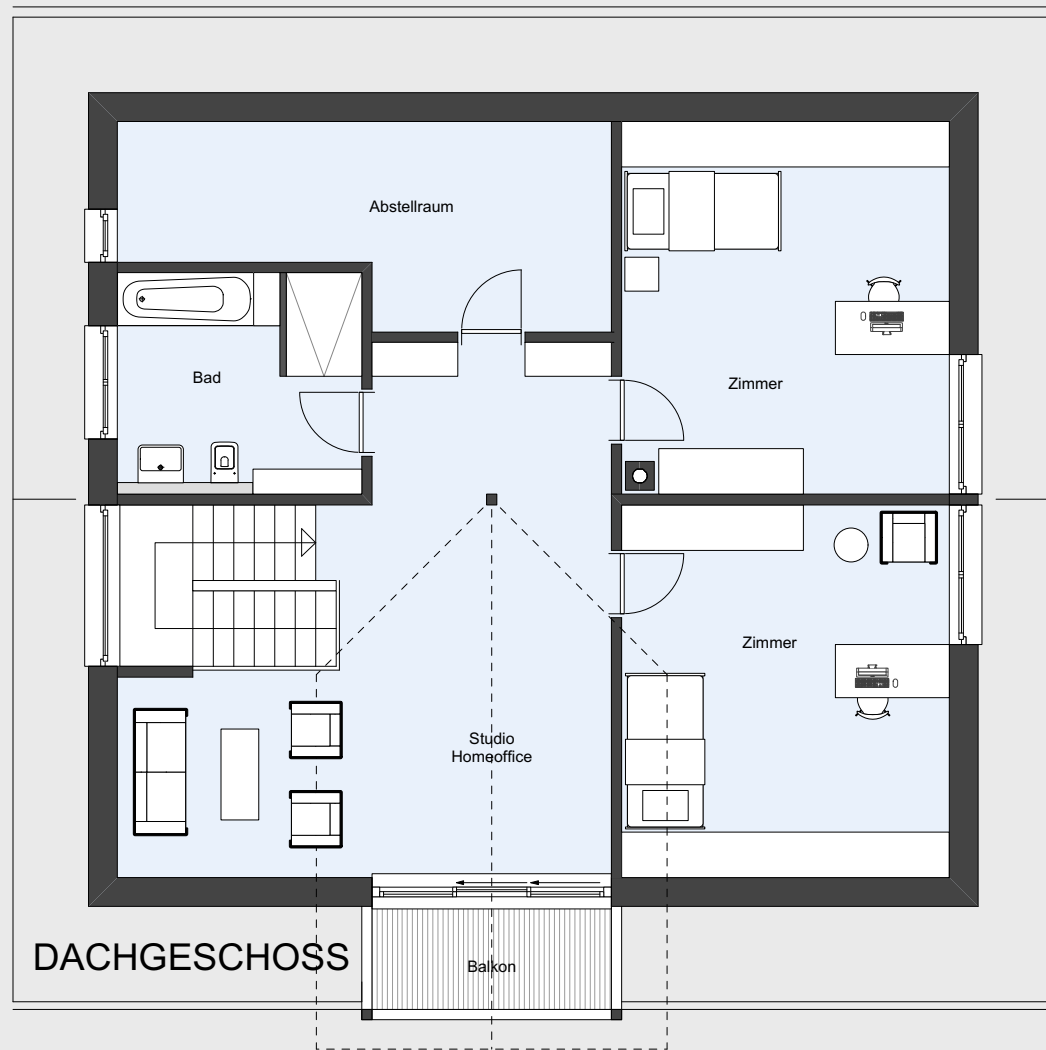

Ein außergewöhnliches Haus aus Holz

Die intelligente Art des Bauens

60 Jahre Fertighausbau

ERDGESCHOSS

2018

Haustyp | **BW F-126**

Maßstab 1:100

**BW BIODOM-WERKBAU®**  
ABF | ARCHITEKTURBÜRO FRITZ  
D 78120 Furtwangen | Schwarzwald  
Hebelstraße 8 | 07723. 1501  
[www.biodom-werkbau.de](http://www.biodom-werkbau.de)  
[www.georgfritz.de](http://www.georgfritz.de)