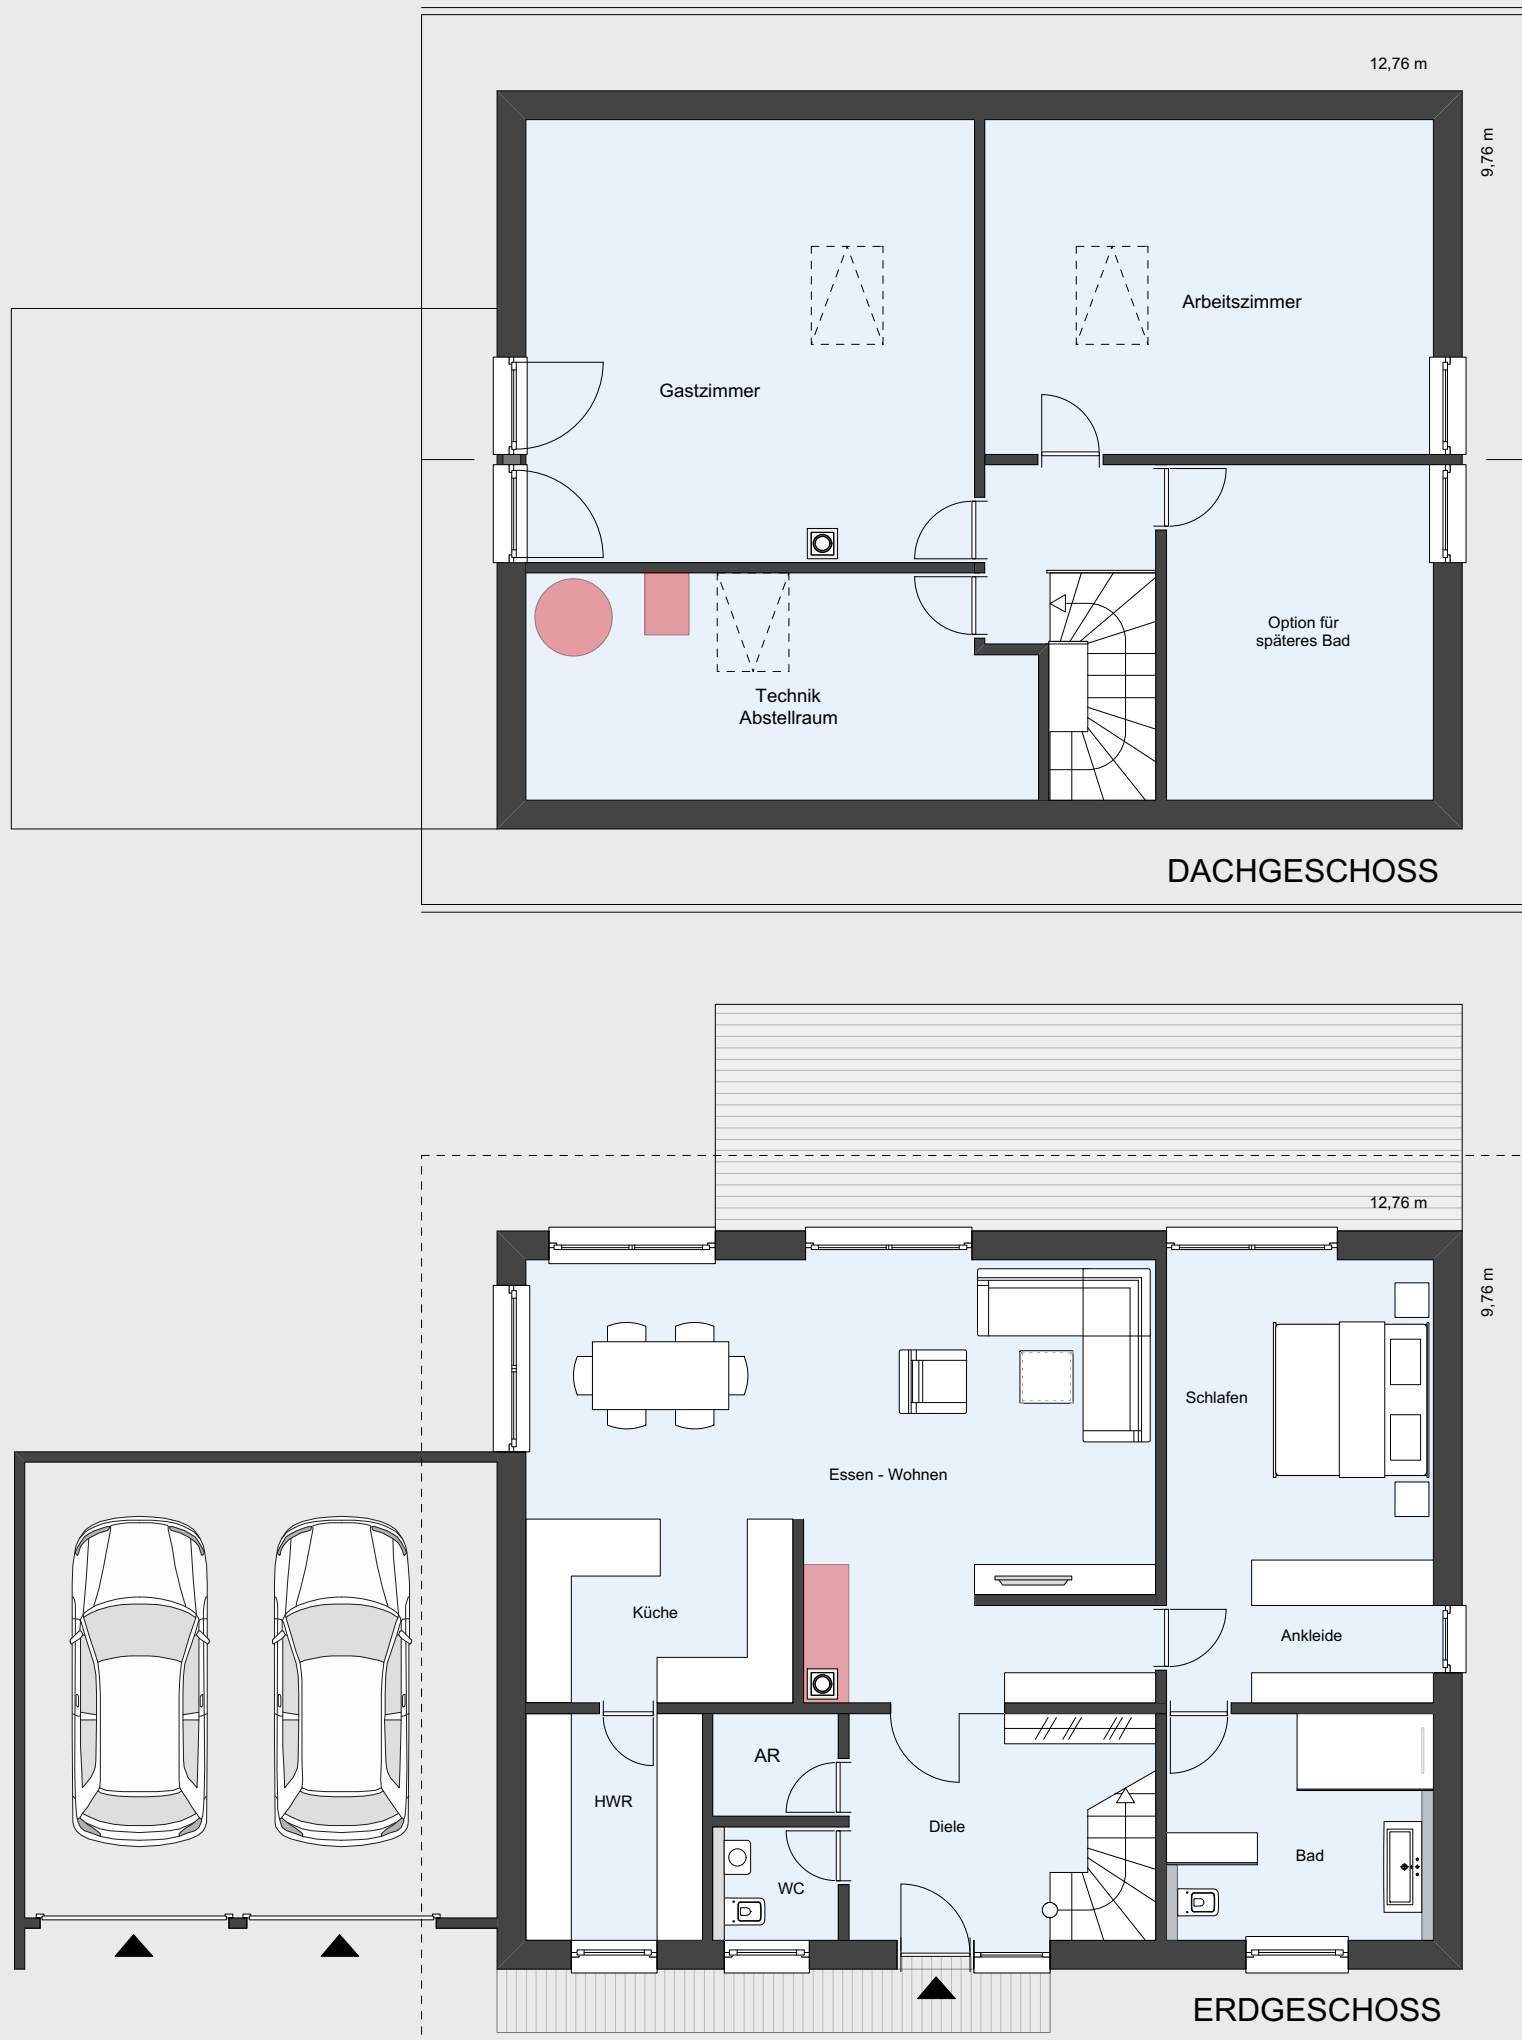

# BW BIODOM-WERKBAU®

Ein außergewöhnliches Haus aus Holz

Die intelligente Art des Bauens

60 Jahre Fertighausbau

2018

seit  
1954

Haustyp | **BW F-124**

Grundrisse  
Maßstab 1:100