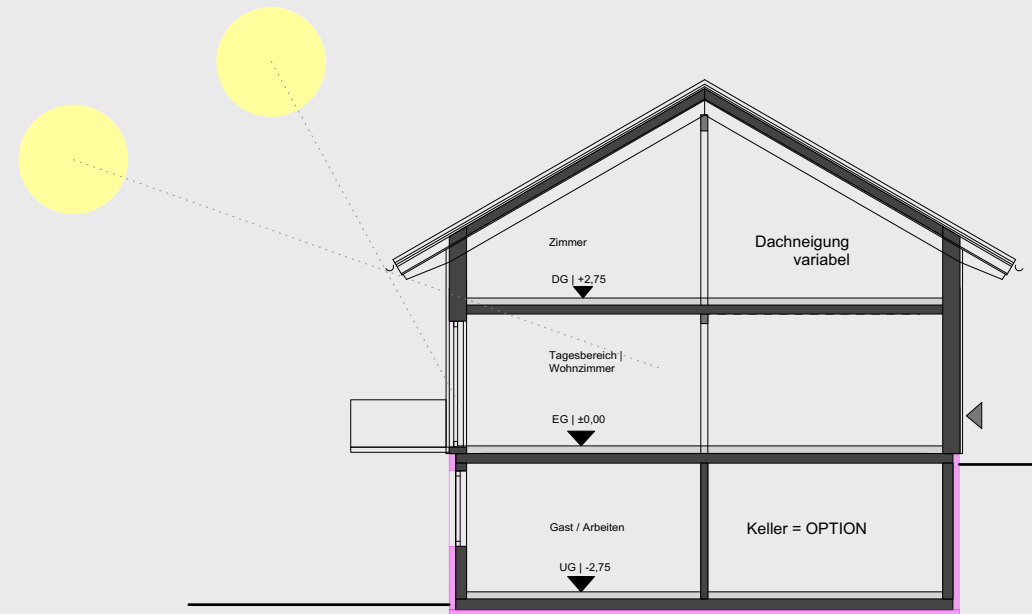

Ein außergewöhnliches Haus aus Holz

Die intelligente Art des Bauens

60 Jahre Fertighausbau

DACHGESCHOSS

ERDGESCHOSS  
ca. 89,90 m<sup>2</sup>

2018

## Haustyp | BW F-113

Grundrisse  
Maßstab 1:100

**BW BIODOM-WERKBAU®**  
 ABF | ARCHITEKTURBÜRO FRITZ  
 D 78120 Furtwangen | Schwarzwald  
 Hebelstraße 8 | 07723. 1501  
[www.biodom-werkbau.de](http://www.biodom-werkbau.de)  
[www.georgfritz.de](http://www.georgfritz.de)