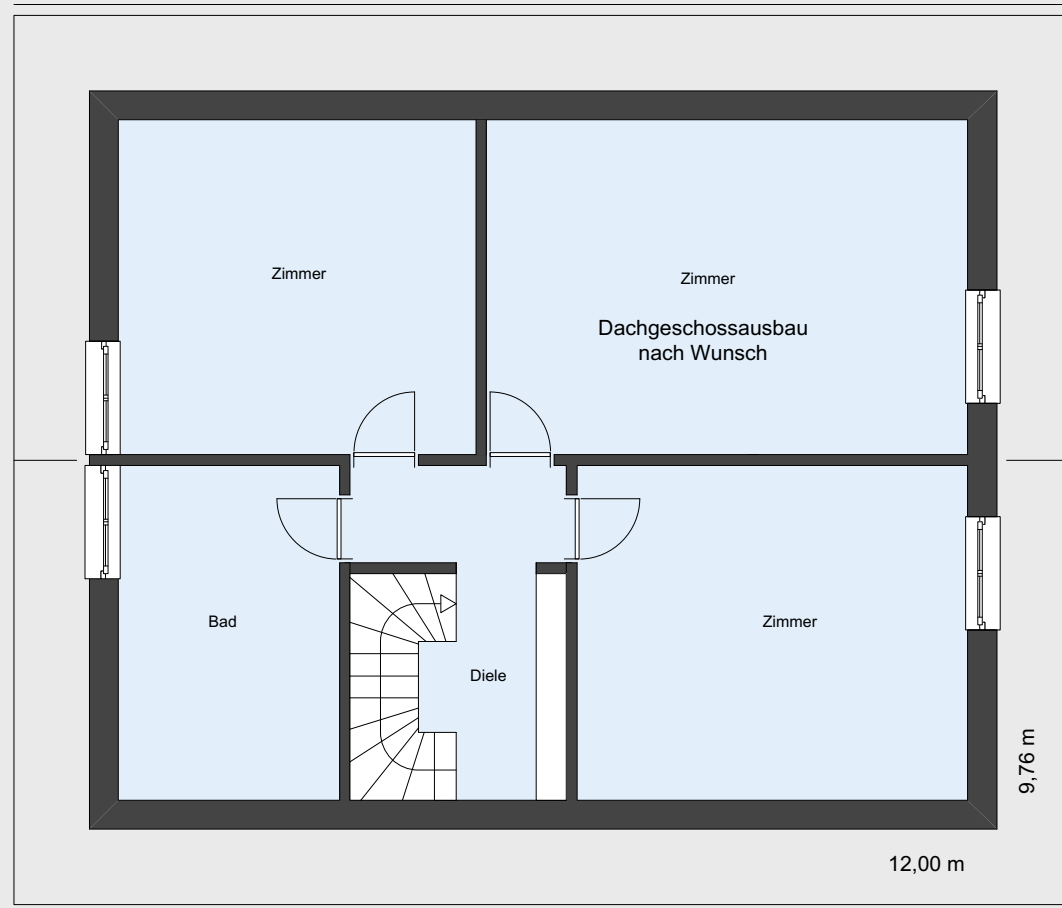

Ein außergewöhnliches Haus aus Holz

Die intelligente Art des Bauens

60 Jahre Fertighausbau

DACHGESCHOSS

ERDGESCHOSS  
ca. 89,90 m<sup>2</sup>

2018

## Haustyp | BW F-113

Grundrisse  
Maßstab 1:100

**BW BIODOM-WERKBAU®**  
 ABF | ARCHITEKTURBÜRO FRITZ  
 D 78120 Furtwangen | Schwarzwald  
 Hebelstraße 8 | 07723. 1501  
[www.biodom-werkbau.de](http://www.biodom-werkbau.de)  
[www.georgfritz.de](http://www.georgfritz.de)