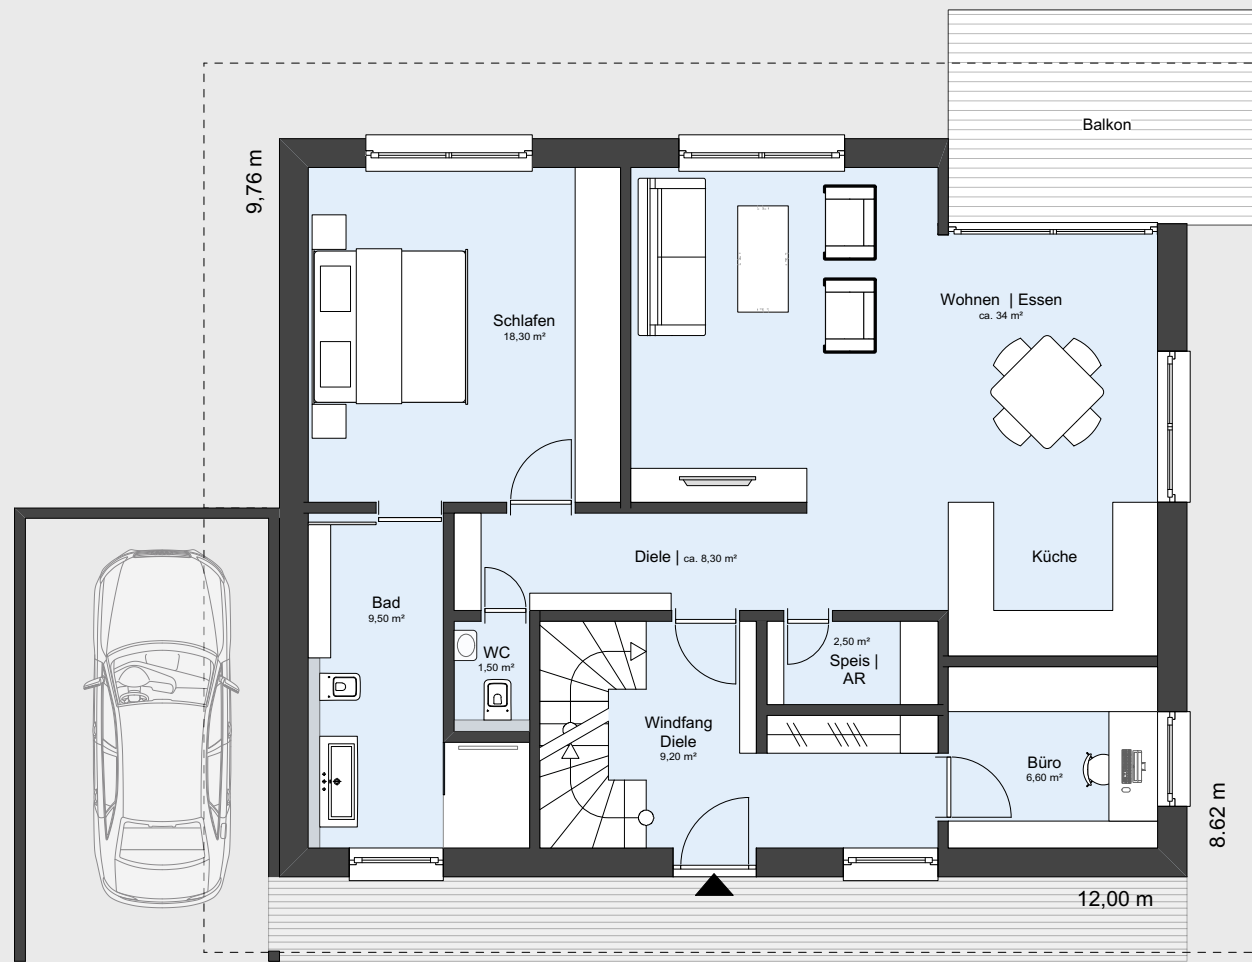

Ein außergewöhnliches Haus aus Holz

Die intelligente Art des Bauens

60 Jahre Fertighausbau

DACHGESCHOSS

ERDGESCHOSS  
ca. 89,90 m<sup>2</sup>

2018

## Haustyp | BW F-113

Grundrisse  
Maßstab 1:100

**BW BIODOM-WERKBAU®**  
 ABF | ARCHITEKTURBÜRO FRITZ  
 D 78120 Furtwangen | Schwarzwald  
 Hebelstraße 8 | 07723. 1501  
[www.biodom-werkbau.de](http://www.biodom-werkbau.de)  
[www.georgfritz.de](http://www.georgfritz.de)