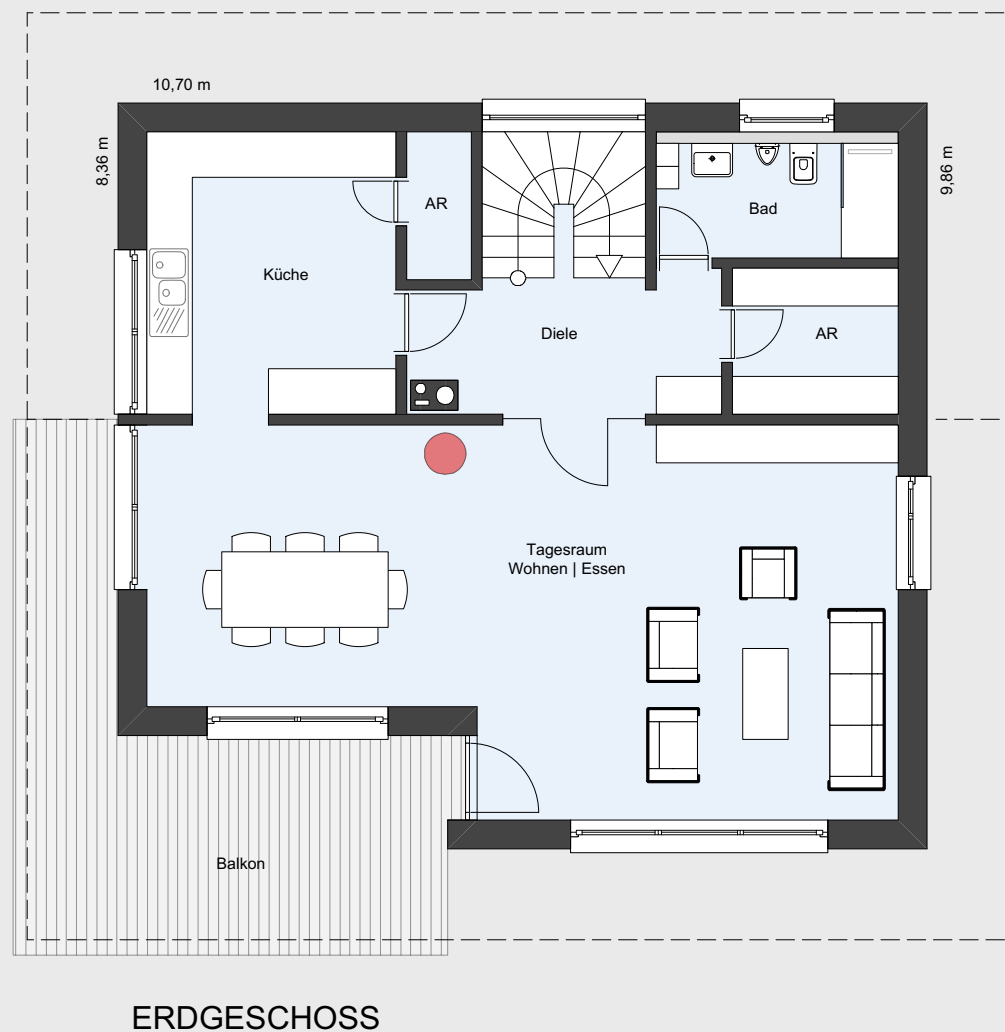

# BW BIODOM-WERKBAU®

Ein außergewöhnliches Haus aus Holz

Die intelligente Art des Bauens

60 Jahre Fertighausbau

2018

Haustyp | **BW F-98.2**

Maßstab 1:100

**BW BIODOM-WERKBAU®**  
ABF | ARCHITEKTURBÜRO FRITZ  
D 78120 Furtwangen | Schwarzwald  
Hebelstraße 8 | 07723. 1501  
[www.biodom-werkbau.de](http://www.biodom-werkbau.de)  
[www.georgfritz.de](http://www.georgfritz.de)