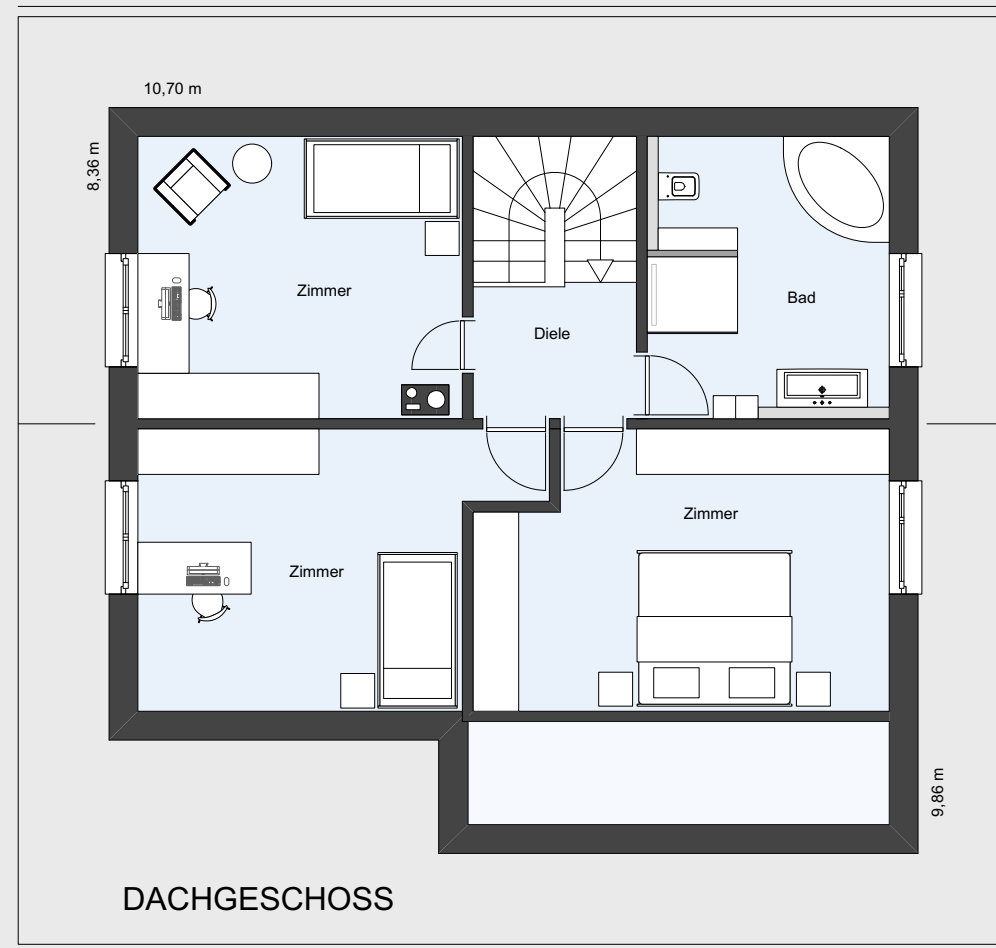

# BW BIODOM-WERKBAU®

Ein außergewöhnliches Haus aus Holz

Die intelligente Art des Bauens

60 Jahre Fertighausbau

2018

Haustyp | **BW F-98.2**

Maßstab 1:100

**BW BIODOM-WERKBAU®**  
ABF | ARCHITEKTURBÜRO FRITZ  
D 78120 Furtwangen | Schwarzwald  
Hebelstraße 8 | 07723. 1501  
[www.biodom-werkbau.de](http://www.biodom-werkbau.de)  
[www.georgfritz.de](http://www.georgfritz.de)