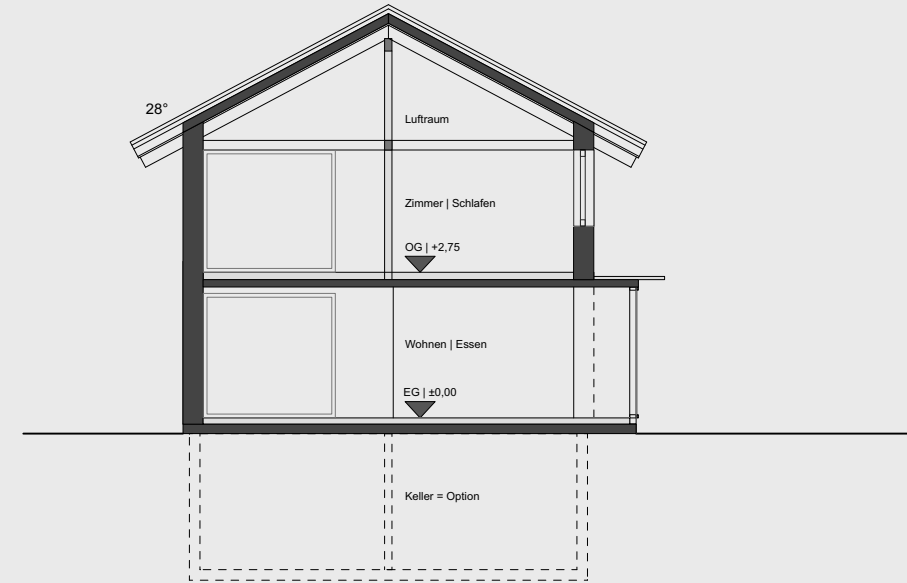

Ein außergewöhnliches Haus aus Holz
Die intelligente Art des Bauens
60 Jahre Fertighausbau

OBERGESCHOSS

ERDGESCHOSS

Haustyp | BW IQ-93+
Grundrisse
Maßstab 1:100

BW BIODOM-WERKBAU®
ABF | ARCHITEKTURBÜRO FRITZ
D 78120 Furtwangen | Schwarzwald
Hebelstraße 8 | 07723. 1501
www.biodom-werkbau.de
www.georgfritz.de