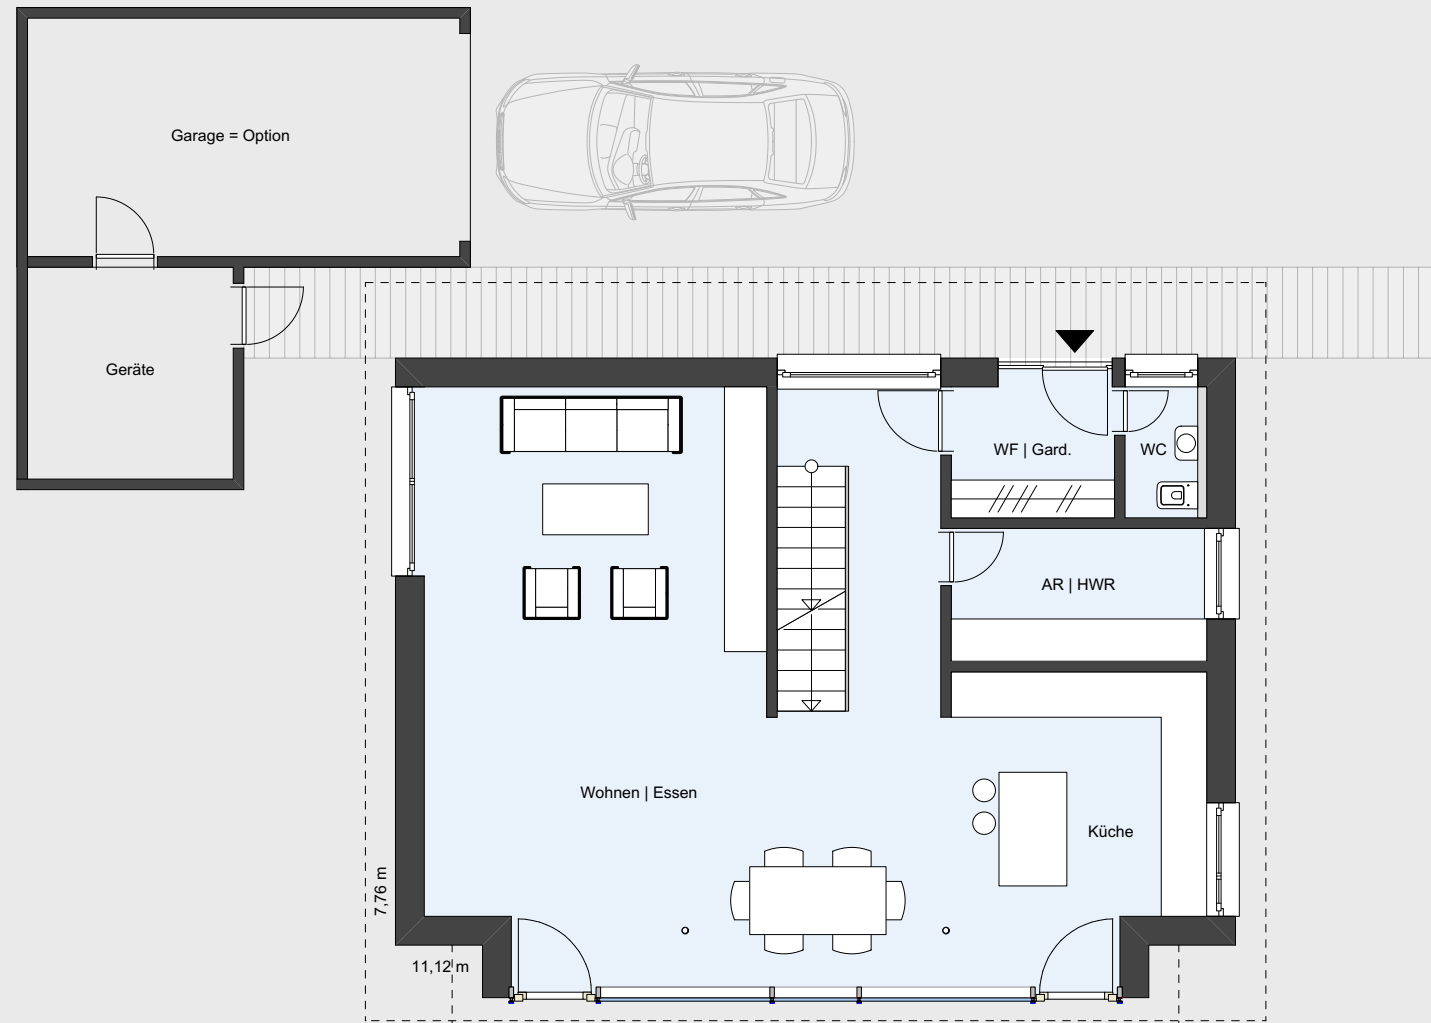

Ein außergewöhnliches Haus aus Holz
Die intelligente Art des Bauens
60 Jahre Fertighausbau

OBERGESCHOSS

ERDGESCHOSS

Haustyp | BW IQ-93+
Grundrisse
Maßstab 1:100

BW BIODOM-WERKBAU®
ABF | ARCHITEKTURBÜRO FRITZ
D 78120 Furtwangen | Schwarzwald
Hebelstraße 8 | 07723. 1501
www.biodom-werkbau.de
www.georgfritz.de