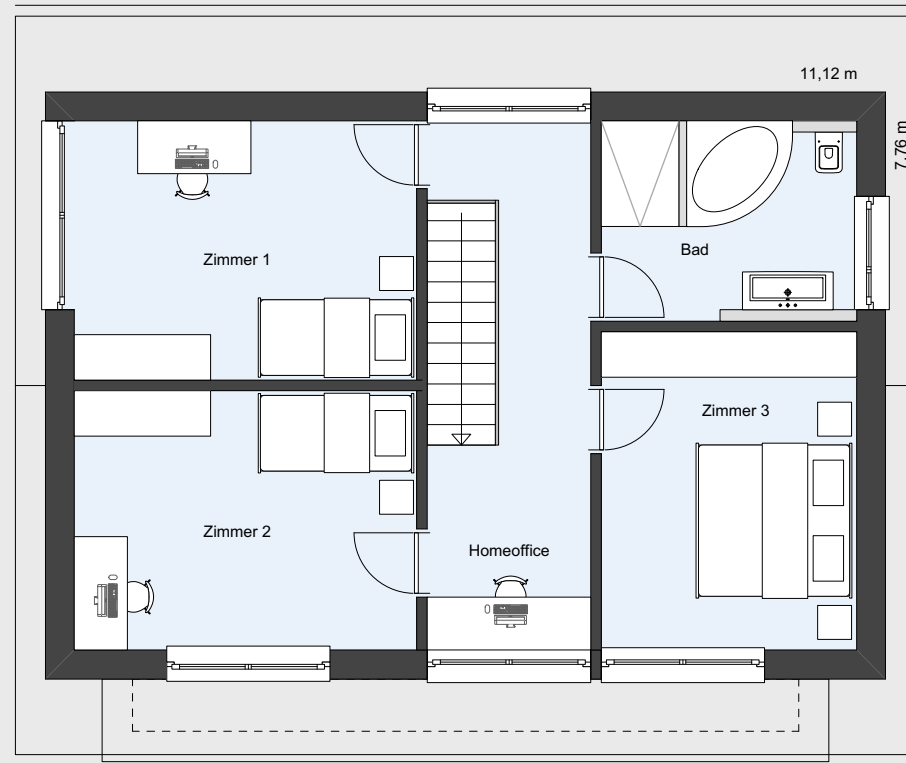

Ein außergewöhnliches Haus aus Holz
Die intelligente Art des Bauens
60 Jahre Fertighausbau

OBERGESCHOSS

ERDGESCHOSS

Haustyp | BW IQ-93+
Grundrisse
Maßstab 1:100

BW BIODOM-WERKBAU®
ABF | ARCHITEKTURBÜRO FRITZ
D 78120 Furtwangen | Schwarzwald
Hebelstraße 8 | 07723. 1501
www.biodom-werkbau.de
www.georgfritz.de