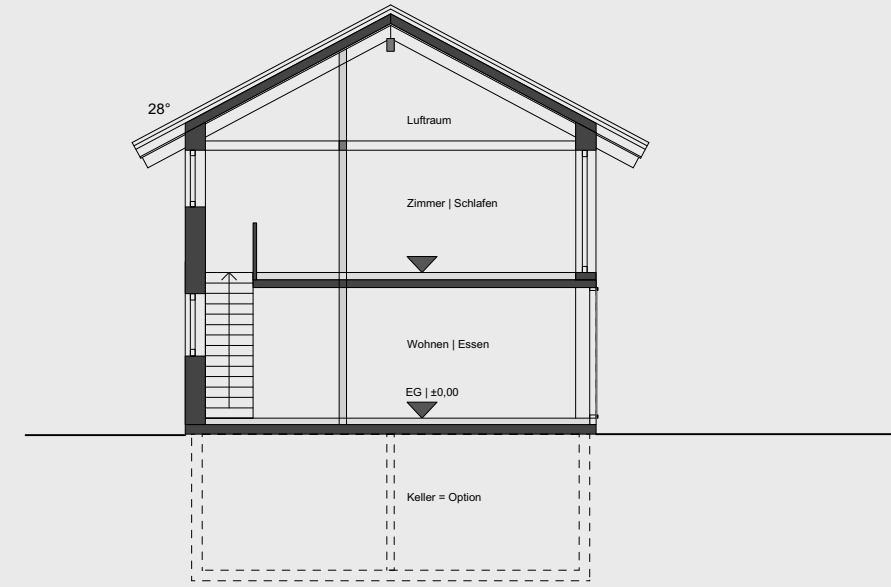

Ein außergewöhnliches Haus aus Holz

Die intelligente Art des Bauens

60 Jahre Fertighausbau

Haustyp | BW IQ-93
Grundrisse
Maßstab 1:100

BW BIODOM-WERKBAU®
ABF | ARCHITEKTURBÜRO FRITZ
D 78120 Furtwangen | Schwarzwald
Hebelstraße 8 | 07723. 1501
www.biodom-werkbau.de
www.georgfritz.de