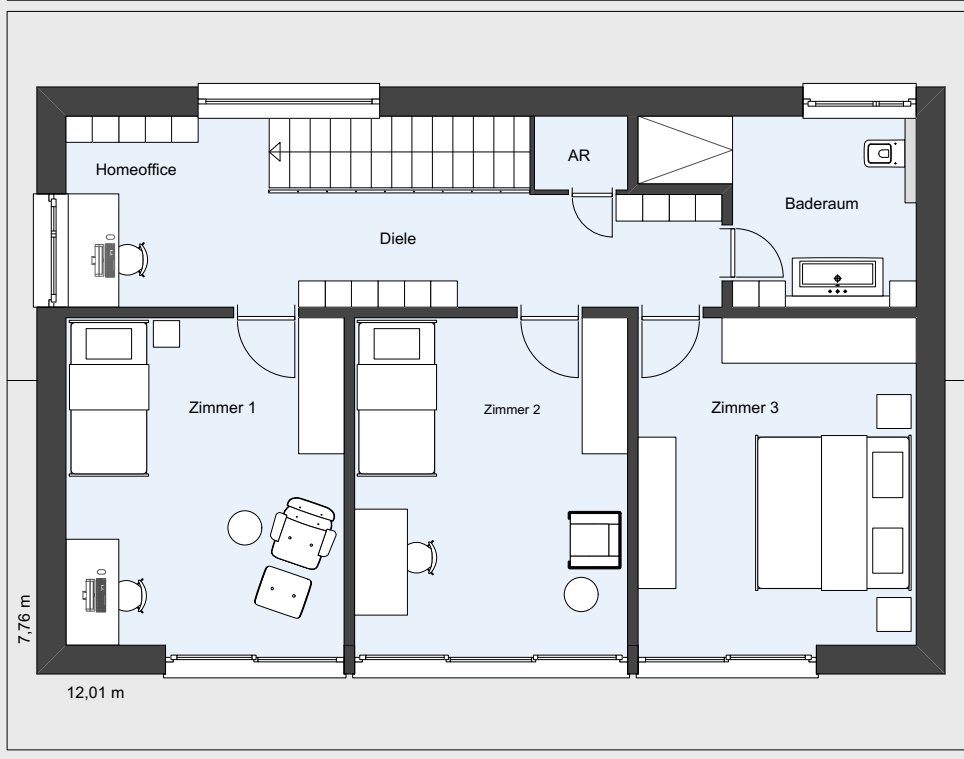

Ein außergewöhnliches Haus aus Holz

Die intelligente Art des Bauens

60 Jahre Fertighausbau

Haustyp | BW IQ-93
Grundrisse
Maßstab 1:100

BW BIODOM-WERKBAU®
ABF | ARCHITEKTURBÜRO FRITZ
D 78120 Furtwangen | Schwarzwald
Hebelstraße 8 | 07723. 1501
www.biodom-werkbau.de
www.georgfritz.de