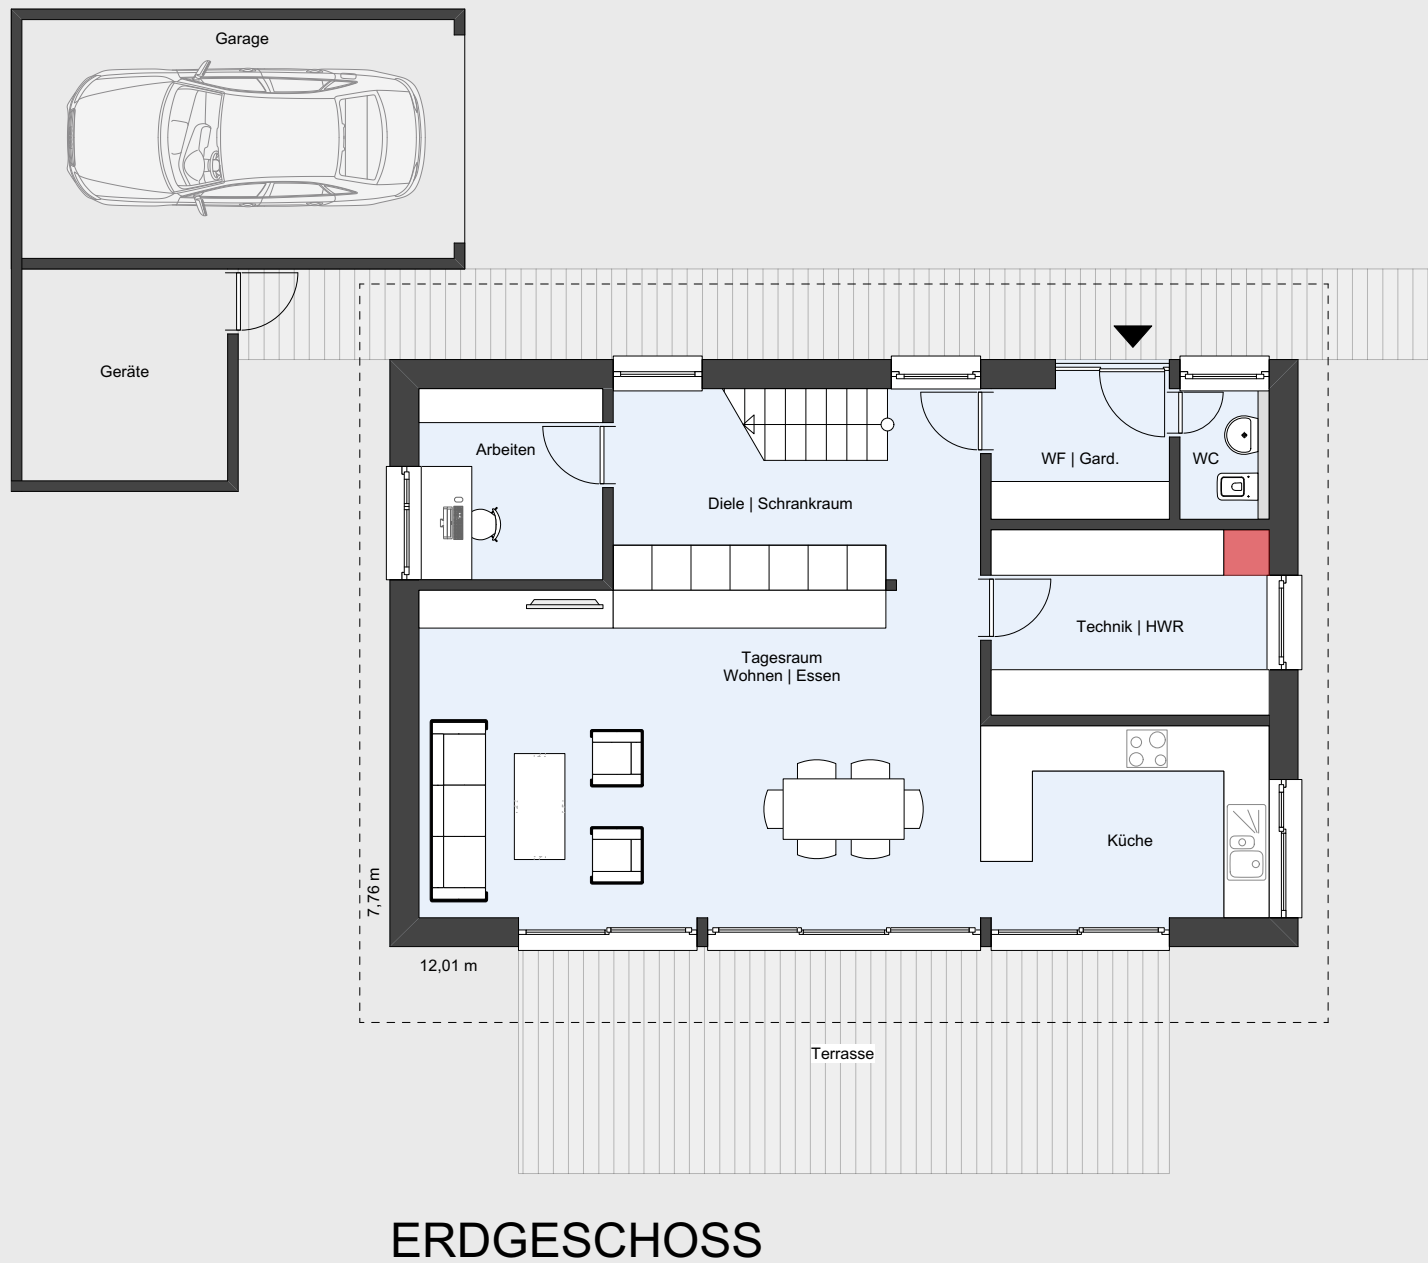

Ein außergewöhnliches Haus aus Holz

Die intelligente Art des Bauens

60 Jahre Fertighausbau

Haustyp | BW IQ-93
Grundrisse
Maßstab 1:100

BW BIODOM-WERKBAU®
ABF | ARCHITEKTURBÜRO FRITZ
D 78120 Furtwangen | Schwarzwald
Hebelstraße 8 | 07723. 1501
www.biodom-werkbau.de
www.georgfritz.de