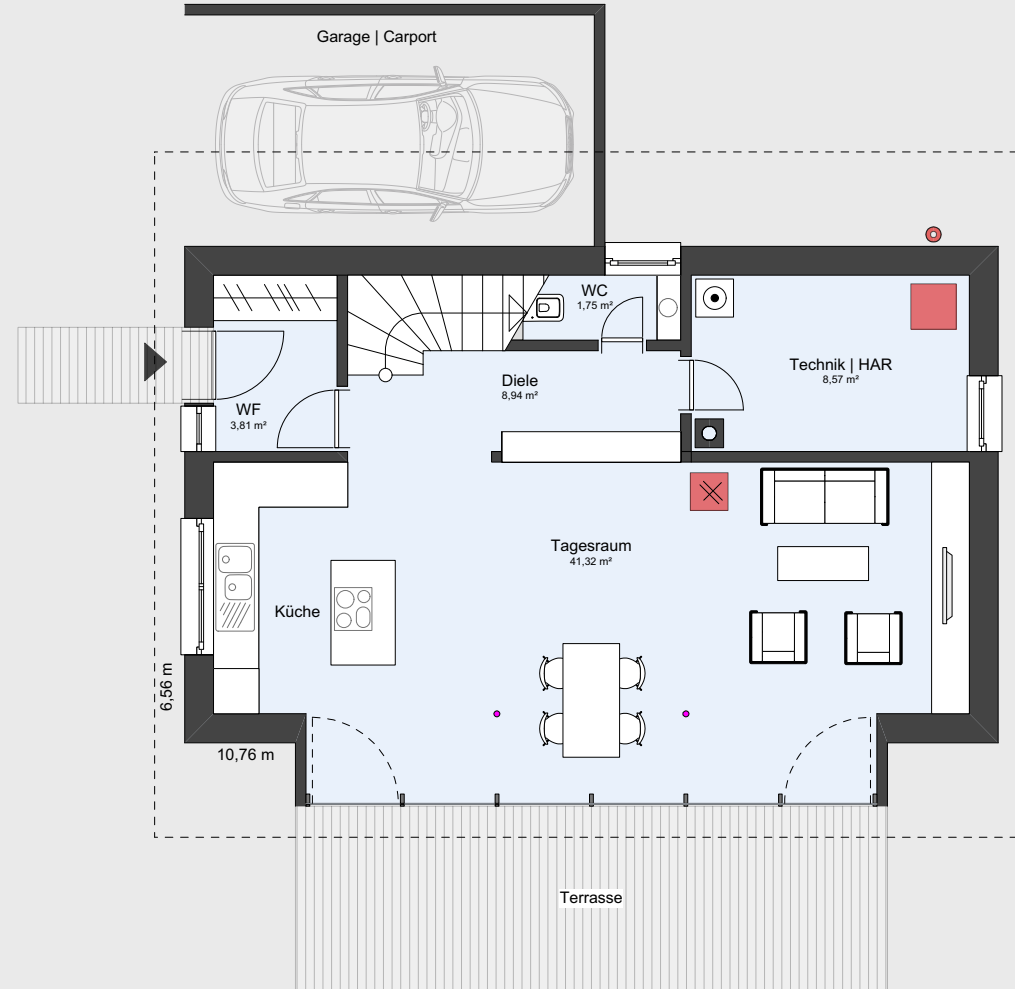

Ein außergewöhnliches Haus aus Holz
Die intelligente Art des Bauens
60 Jahre Fertighausbau

OBERGESCHOSS

50,57 m²

ERDGESCHOSS

63,54 m²

Varianten mit
Satteldach oder Flachdach

2018

Haustyp | BW IQ-70⁺
Grundrisse
Maßstab 1:100