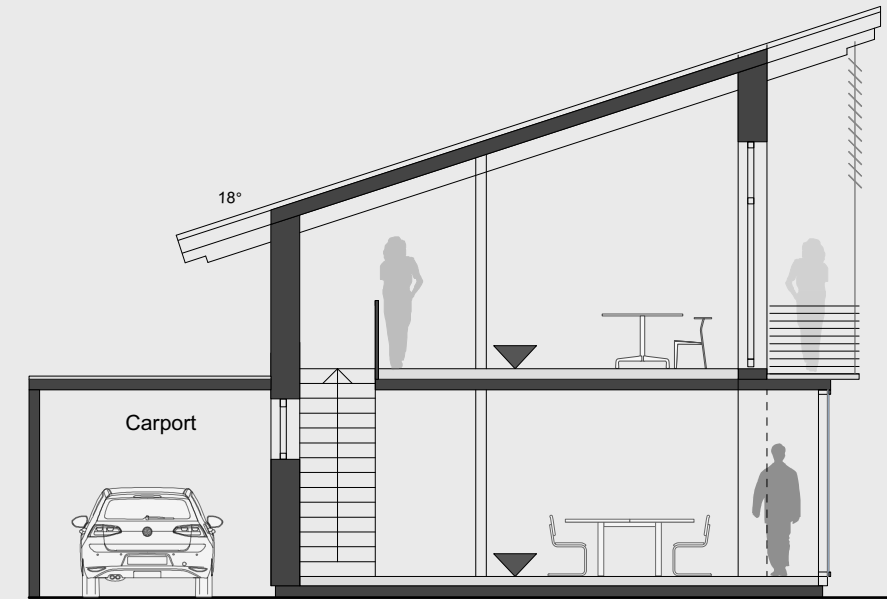

Ein außergewöhnliches Haus aus Holz
Die intelligente Art des Bauens
60 Jahre Fertighausbau

OBERGESCHOSS

50,57 m²

ERDGESCHOSS

63,54 m²

Varianten mit
Satteldach oder Flachdach

2018

Haustyp | BW IQ-70⁺
Grundrisse
Maßstab 1:100