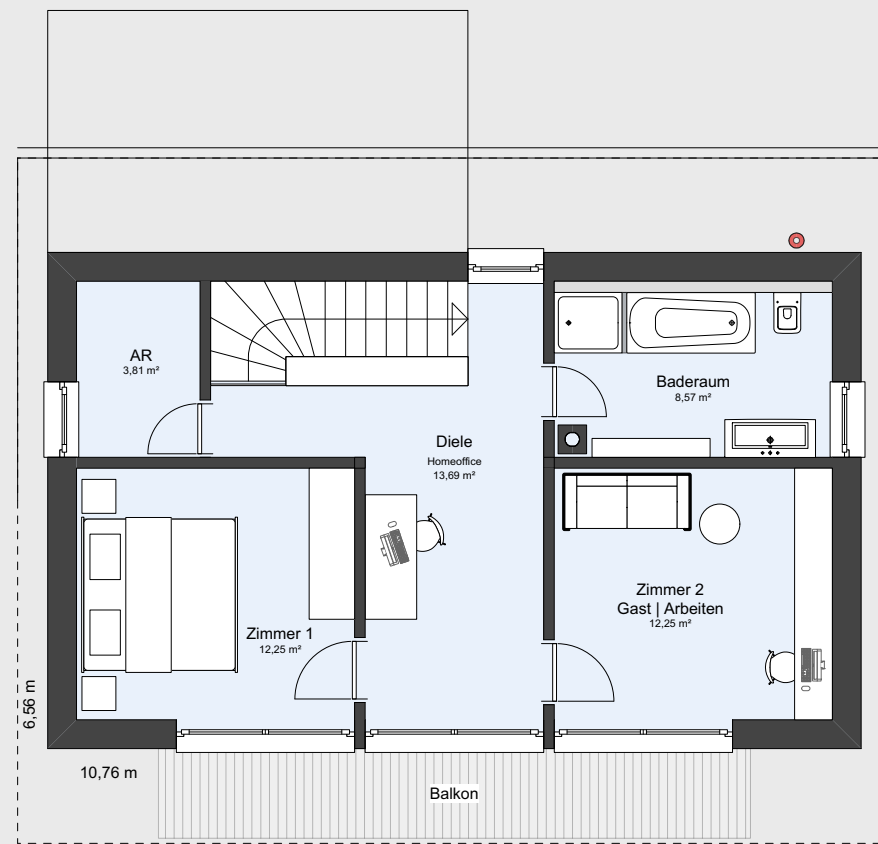

Ein außergewöhnliches Haus aus Holz
Die intelligente Art des Bauens
60 Jahre Fertighausbau

OBERGESCHOSS

50,57 m²

ERDGESCHOSS

63,54 m²

Varianten mit
Satteldach oder Flachdach

2018

Haustyp | BW IQ-70⁺
Grundrisse
Maßstab 1:100