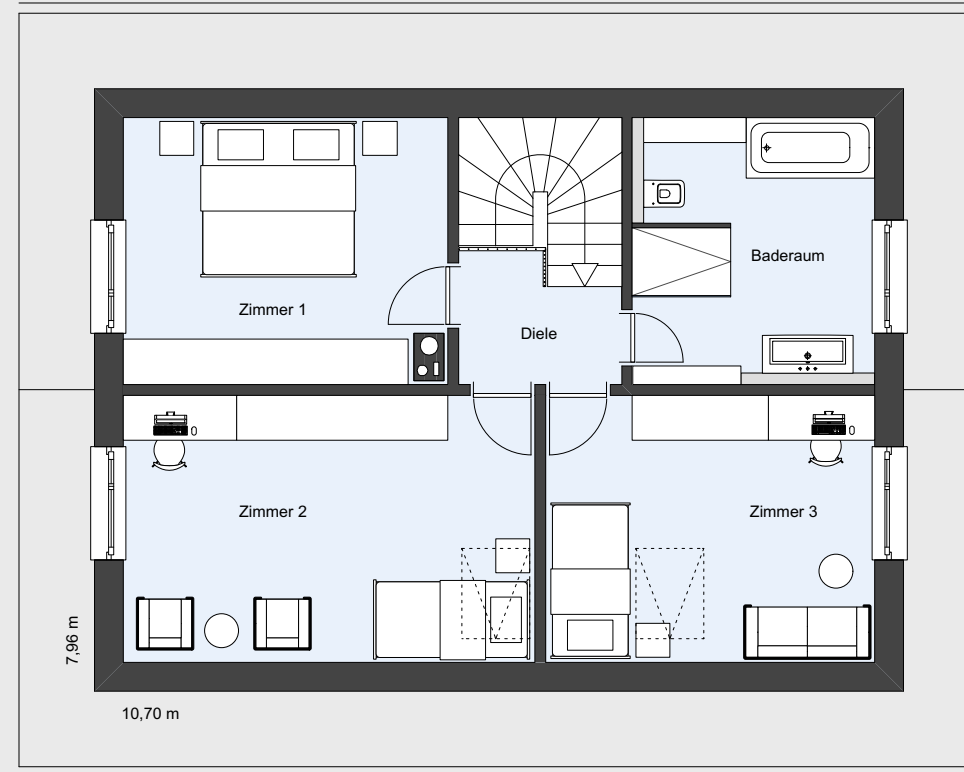

## Haustyp | **BW F-85**

Grundrisse Variante 2  
Maßstab 1:100

**BW BIODOM-WERKBAU®**  
ABF | ARCHITEKTURBÜRO FRITZ  
D 78120 Furtwangen | Schwarzwald  
Hebelstraße 8 | 07723. 1501  
[www.biodom-werkbau.de](http://www.biodom-werkbau.de)  
[www.georgfritz.de](http://www.georgfritz.de)