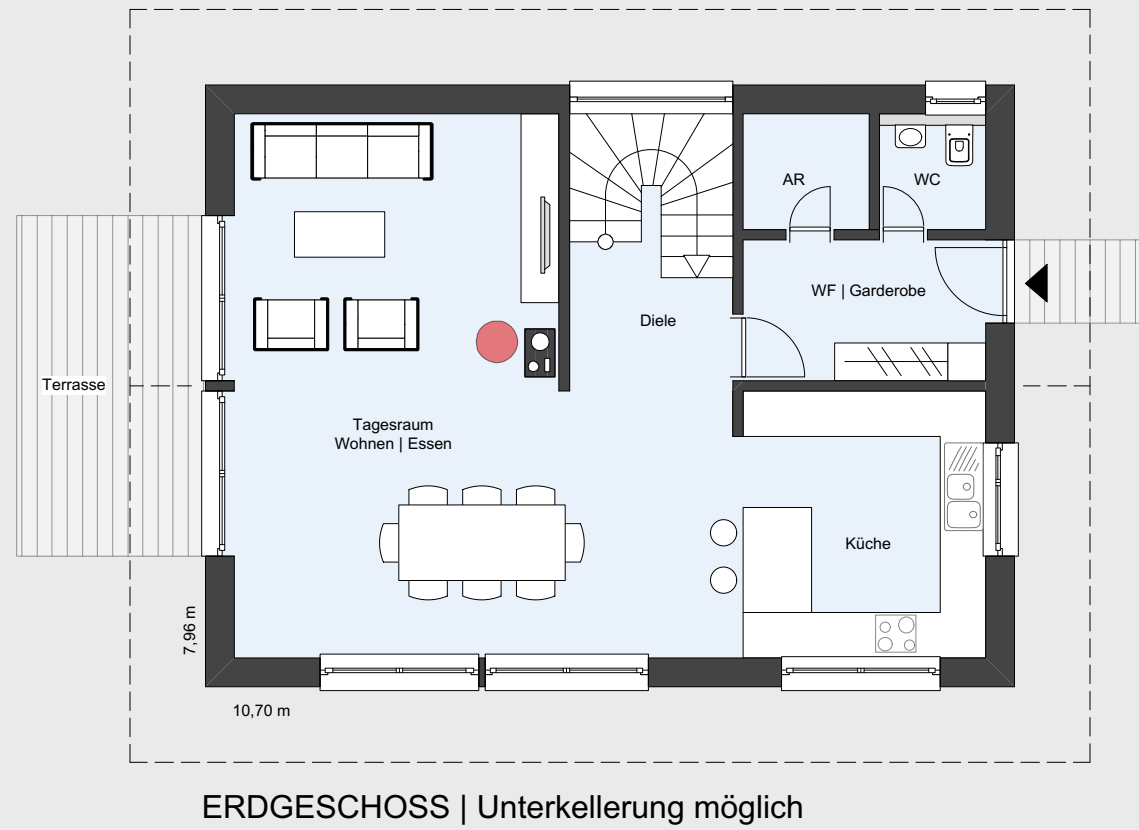

## Haustyp | **BW F-85**

Grundrisse Variante 2  
Maßstab 1:100

**BW BIODOM-WERKBAU®**  
ABF | ARCHITEKTURBÜRO FRITZ  
D 78120 Furtwangen | Schwarzwald  
Hebelstraße 8 | 07723. 1501  
[www.biodom-werkbau.de](http://www.biodom-werkbau.de)  
[www.georgfritz.de](http://www.georgfritz.de)