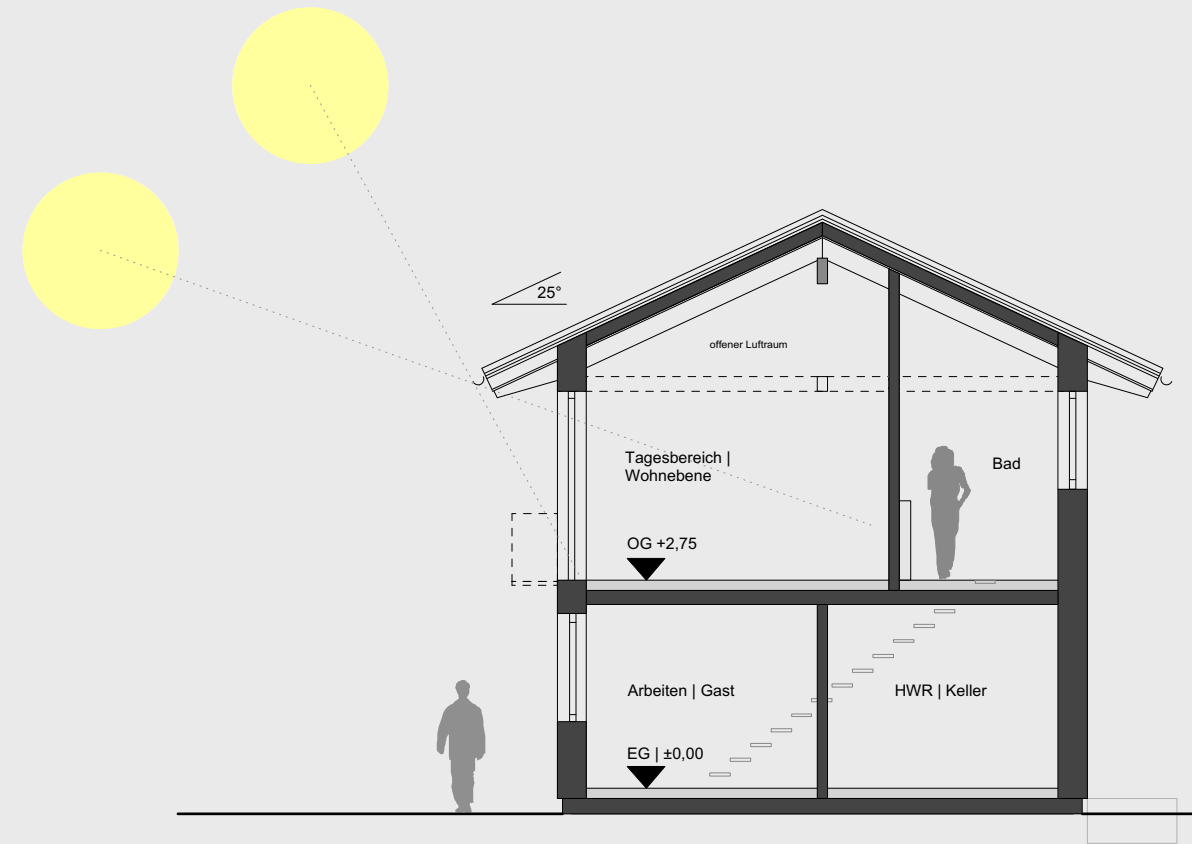

# BW BIODOM-WERKBAU®

Ein außergewöhnliches Haus aus Holz

Die intelligente Art des Bauens

60 Jahre Fertighausbau

OBERGESCHOSS

ERDGESCHOSS

2018

SingleHaus

Haustyp | **BW IQ-84**

Grundrisse  
Maßstab 1:100

**BW BIODOM-WERKBAU®**  
ABF | ARCHITEKTURBÜRO FRITZ  
D 78120 Furtwangen | Schwarzwald  
Hebelstraße 8 | 07723. 1501  
[www.biodom-werkbau.de](http://www.biodom-werkbau.de)  
[www.georgfritz.de](http://www.georgfritz.de)