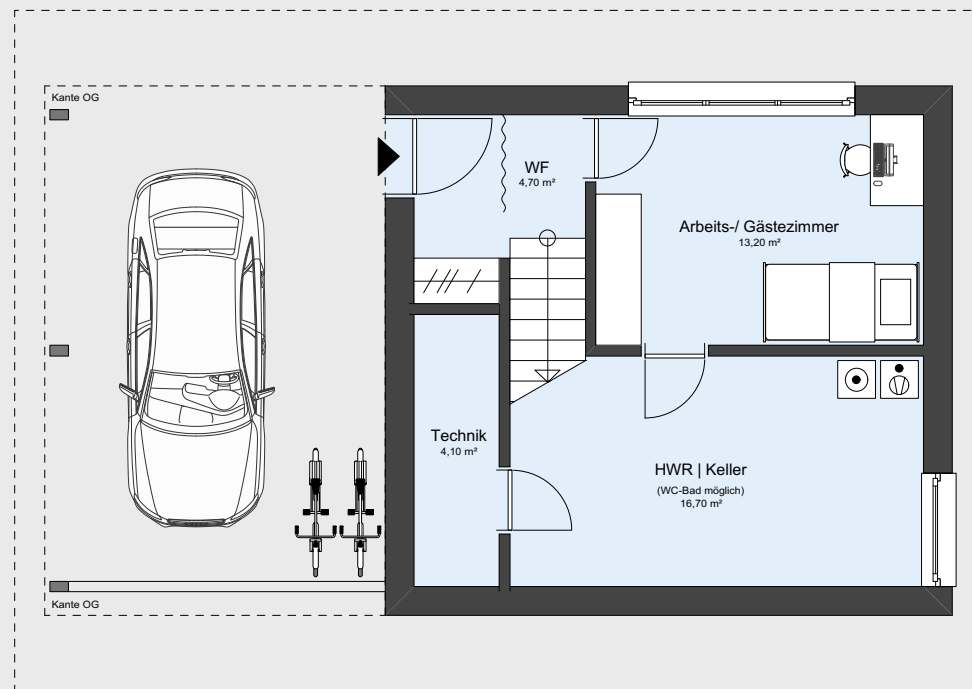

# BW BIODOM-WERKBAU®

Ein außergewöhnliches Haus aus Holz

Die intelligente Art des Bauens

60 Jahre Fertighausbau

OBERGESCHOSS

ERDGESCHOSS

2018

SingleHaus

Haustyp | **BW IQ-84**

Grundrisse  
Maßstab 1:100

**BW BIODOM-WERKBAU®**  
ABF | ARCHITEKTURBÜRO FRITZ  
D 78120 Furtwangen | Schwarzwald  
Hebelstraße 8 | 07723. 1501  
[www.biodom-werkbau.de](http://www.biodom-werkbau.de)  
[www.georgfritz.de](http://www.georgfritz.de)