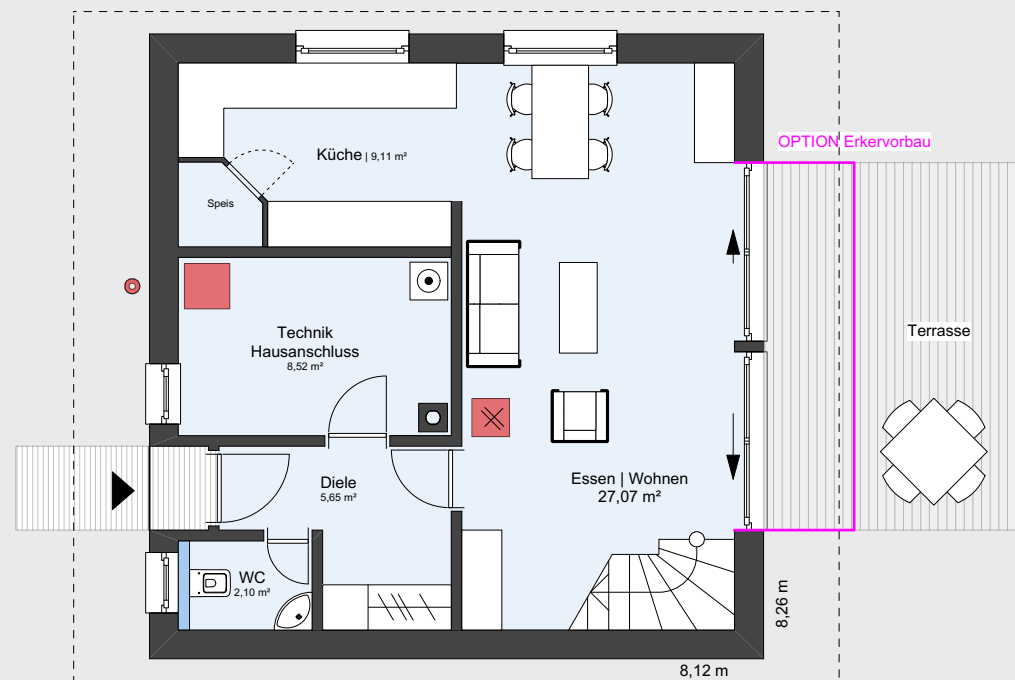

## DACHGESCHOSS

48,87 m<sup>2</sup>

## ERDGESCHOSS

52,45 m<sup>2</sup>

Andere Dachneigungen möglich

2018