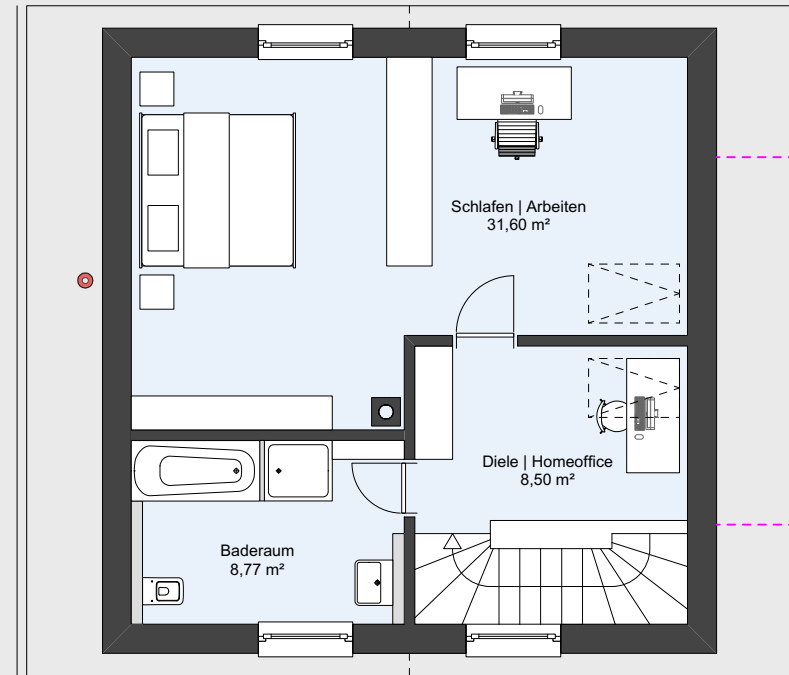

## DACHGESCHOSS

48,87 m<sup>2</sup>

## ERDGESCHOSS

52,45 m<sup>2</sup>

Andere Dachneigungen möglich

2018