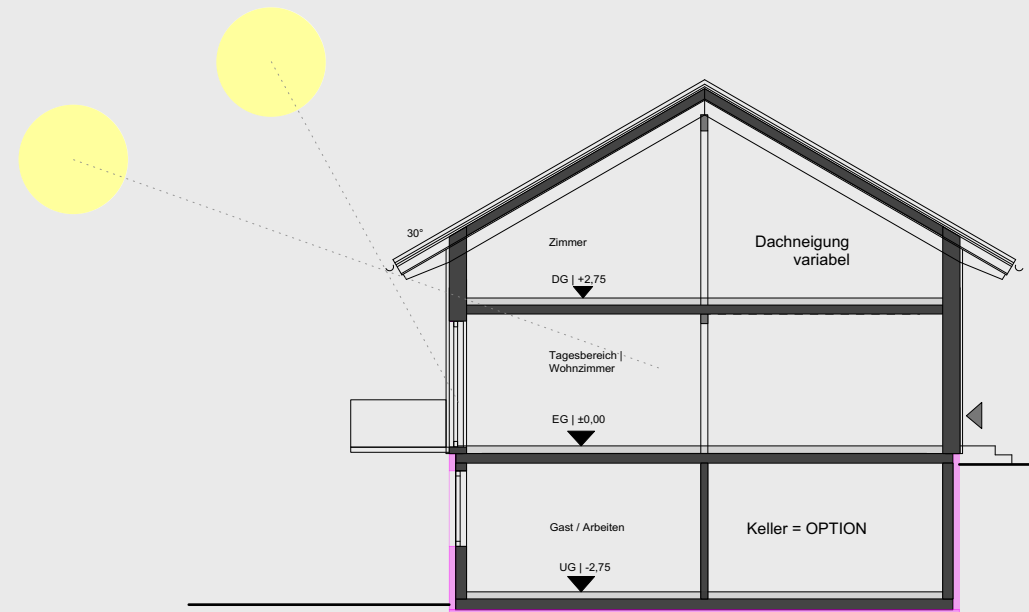

Ein außergewöhnliches Haus aus Holz

Die intelligente Art des Bauens

60 Jahre Fertighausbau

DACHGESCHOSS

ERDGESCHOSS | barrierefreies Wohnen auf einer Ebene
ca. 89,90 m²

2018

barrierefreies Wohnen
auf einer Ebene

Haustyp | BW F-113

Grundrisse
Maßstab 1:100

BW BIODOM-WERKBAU®
ABF | ARCHITEKTURBÜRO FRITZ
D 78120 Furtwangen | Schwarzwald
Hebelstraße 8 | 07723. 1501
www.biodom-werkbau.de
www.georgfritz.de