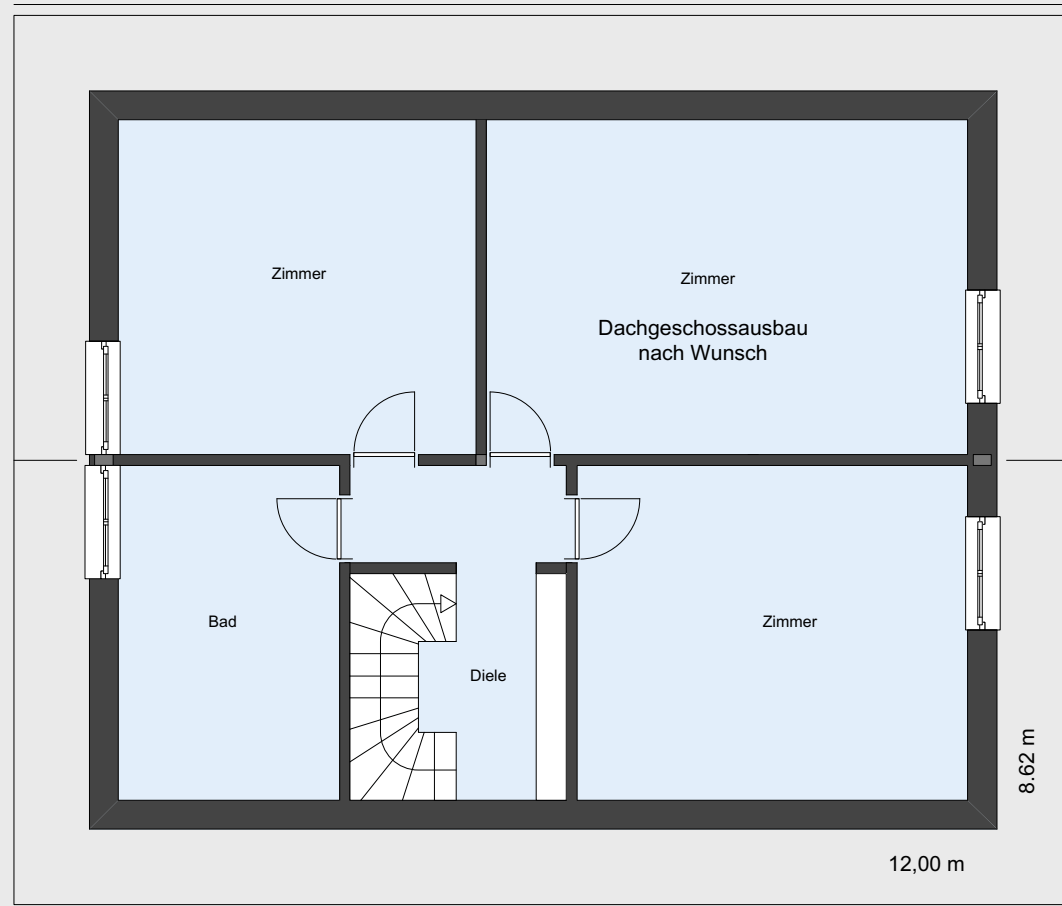

Ein außergewöhnliches Haus aus Holz

Die intelligente Art des Bauens

60 Jahre Fertighausbau

DACHGESCHOSS

ERDGESCHOSS | barrierefreies Wohnen auf einer Ebene
ca. 89,90 m²

2018

barrierefreies Wohnen
auf einer Ebene

Haustyp | BW F-113

Grundrisse
Maßstab 1:100

BW BIODOM-WERKBAU®
ABF | ARCHITEKTURBÜRO FRITZ
D 78120 Furtwangen | Schwarzwald
Hebelstraße 8 | 07723. 1501
www.biodom-werkbau.de
www.georgfritz.de