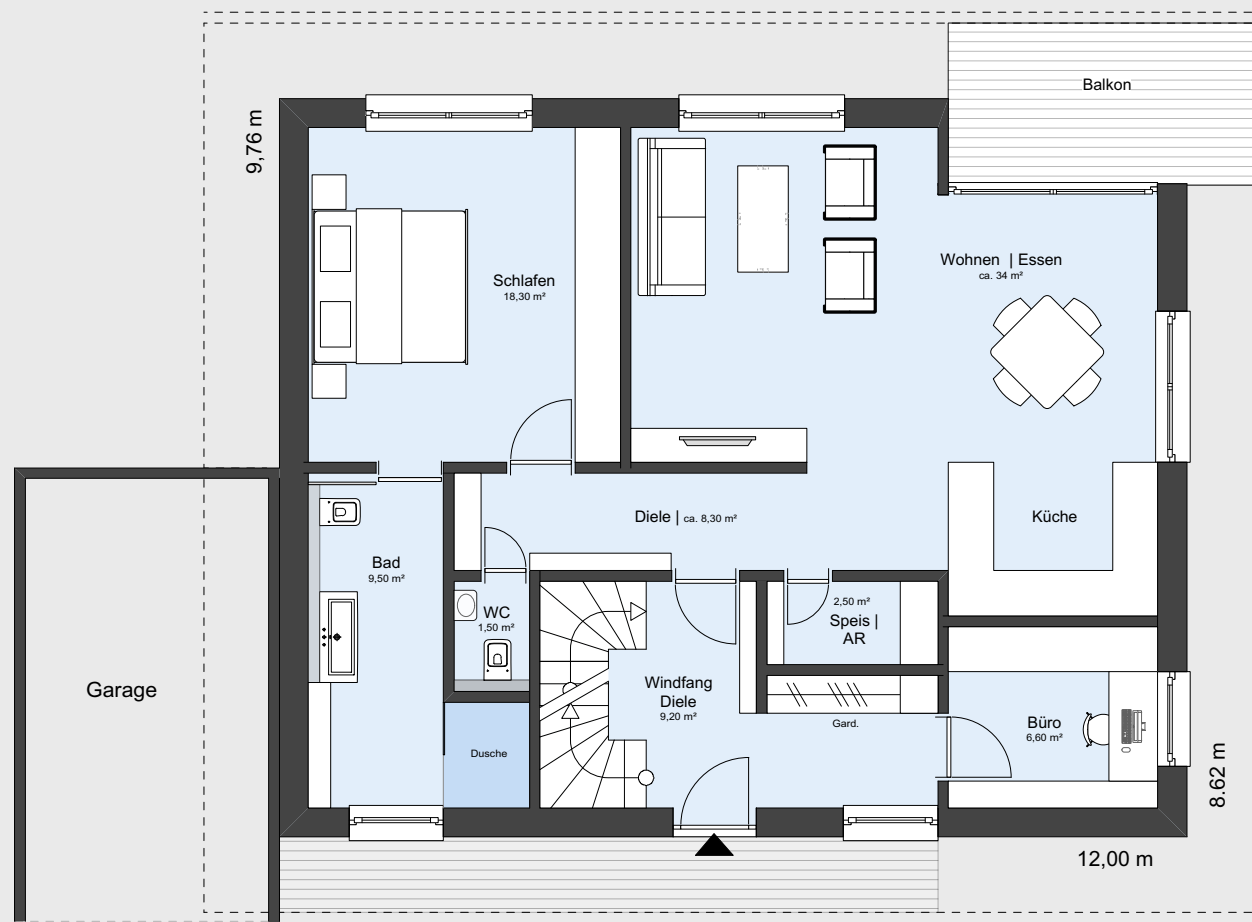

Ein außergewöhnliches Haus aus Holz

Die intelligente Art des Bauens

60 Jahre Fertighausbau

DACHGESCHOSS

ERDGESCHOSS | barrierefreies Wohnen auf einer Ebene
ca. 89,90 m²

2018

barrierefreies Wohnen
auf einer Ebene

Haustyp | BW F-113

Grundrisse
Maßstab 1:100

BW BIODOM-WERKBAU®
ABF | ARCHITEKTURBÜRO FRITZ
D 78120 Furtwangen | Schwarzwald
Hebelstraße 8 | 07723. 1501
www.biodom-werkbau.de
www.georgfritz.de